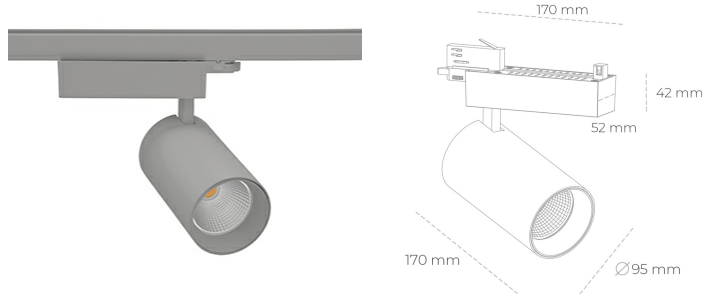

# SPOTLIGHT SNIPER N 935 23W 45° GREY PREMIUM WHITE ON/OFF

Kod produktu: N015-K0001-HE935-HA-N45-ZA02\_600-S4-###

LED	COB
Barwa światła	3500 [K] PREMIUM WHITE
CRI	
Strumień led chip	90
Strumień światła z oprawy	3513 [lm]
Zasilanie systemu	2810 [lm]
Wydajność oprawy oświetleniowej	23 [W]
Kąt świecenia	122 [lm/W]
Sterowanie	45°
MacAdam	ON/OFF
	3 SDCM

## Spotlight LED

Oprawa oświetleniowa typu reflektor LED. Przeznaczona do montażu w szynoprzewodzie. Obudowa wraz z ramieniem wykonane są z aluminium. Dostępność w kolorze białym, czarnym i szarym. Na zamówienie istnieje możliwość lakierowania na dowolny kolor z palety RAL. Dostępne odbłyśniki w kątach 15, 30 i 45 stopni. Maksymalna moc oprawy to 31W.

## OPRAWA

Waga	1.33 [kg]
Ochronność IP , IK , klasa	IP 20, IK 3,
Kolor oprawy	GREY
Rodzaj przesłony	Glass
Napięcie zasilania	220-240V 50-60Hz

Uwaga: Wszystkie dane są wartościami typowymi. Tolerancja pomiarów +/-10%. Funkcje systemu mogą ulec zmianie wraz z ulepszeniami produktu ze względu na postęp techniczny.