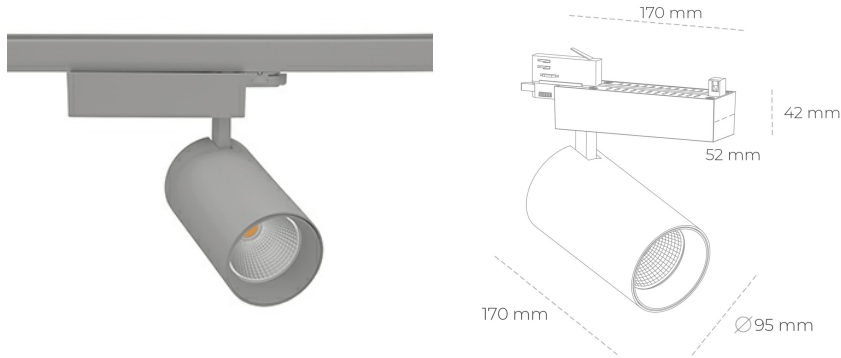

SPOTLIGHT SNIPER N 935 20W 45° GREY PREMIUM WHITE ON/OFF

LED	COB
Barwa światła	3500 [K] PREMIUM WHITE
CRI	90
Strumień led chip	2973 [lm]
Strumień światła z oprawy	2378 [lm]
Zasilanie systemu	20 [W]
Wydajność oprawy oświetleniowej	119 [lm/W]
Kąt świecenia	45°
Sterowanie	ON/OFF
MacAdam	3 SDCM

Spotlight LED

Oprawa oświetleniowa typu reflektor LED. Przeznaczona do montażu w szynoprzewodzie. Obudowa wraz z ramieniem wykonane są z aluminium. Dostępność w kolorze białym, czarnym i szarym. Na zamówienie istnieje możliwość lakierowania na dowolny kolor z palety RAL. Dostępne odbłyśniki w kątach 15, 30 i 45 stopni. Maksymalna moc oprawy to 31W.

OPRAWA

Waga	1,33 [kg]
Ochronność IP , IK , klasa	IP 20, IK 3,
Kolor oprawy	GREY
Rodzaj przesłony	Glass
Napięcie zasilania	220-240V 50-60Hz

Uwaga: Wszystkie dane są wartościami typowymi. Tolerancja pomiarów +/-10%. Funkcje systemu mogą ulec zmianie wraz z ulepszeniami produktu ze względu na postęp techniczny.

OPCJE

kolor oprawy do wyboru z palety RAL - na zapytanie, przesłona antyodblśniowa "plaster miodu", możliwość sterowania mocą świecenia za pomocą systemu CASAMBI / DALI / PHASE CUT

Wygenerowano: 16.07.2024

+48 32 388 80 00

www.cora.pl
cora@cora.pl

Ulica: Ignatza Hakuby 18
41-914 Bytom, Polska