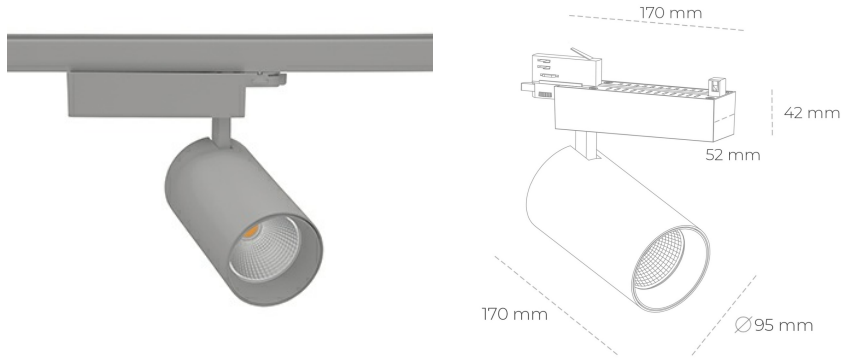

SPOTLIGHT SNIPER N 935 14W 45° GREY PREMIUM WHITE ON/OFF

LED	COB
Barwa światła	3500 [K] PREMIUM WHITE
CRI	90
Strumień led chip	2131 [lm]
Strumień światła z oprawy	1704 [lm]
Zasilanie systemu	14 [W]
Wydajność oprawy oświetleniowej	122 [lm/W]
Kąt świecenia	45°
Sterowanie	ON/OFF
MacAdam	3 SDCM

Spotlight LED

Oprawa oświetleniowa typu reflektor LED. Przeznaczona do montażu w szynoprzewodzie. Obudowa wraz z ramieniem wykonane są z aluminium. Dostępność w kolorze białym, czarnym i szarym. Na zamówienie istnieje możliwość lakierowania na dowolny kolor z palety RAL. Dostępne odbłyśniki w kątach 15, 30 i 45 stopni. Maksymalna moc oprawy to 31W.

OPRAWA

Waga	1,33 [kg]
Ochronność IP , IK , klasa	IP 20, IK 3,
Kolor oprawy	GREY
Rodzaj przesłony	Glass
Napięcie zasilania	220-240V 50-60Hz

Uwaga: Wszystkie dane są wartościami typowymi. Tolerancja pomiarów +/-10%. Funkcje systemu mogą ulec zmianie wraz z ulepszeniami produktu ze względu na postęp techniczny.

OPCJE

kolor oprawy do wyboru z palety RAL - na zapytanie, przesłona antyodblśniowa "plaster miodu", możliwość sterowania mocą świecenia za pomocą systemu CASAMBI / DALI / PHASE CUT

Wygenerowano: 23.06.2024

+48 32 388 80 00

www.cora.pl
cora@cora.pl

Ulica: Ignatza Hakuby 18
41-914 Bytom, Polska