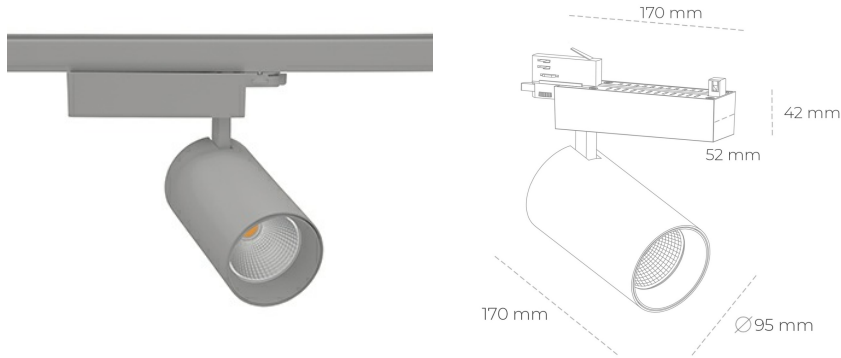

SPOTLIGHT SNIPER N 935 31W 30° GREY PREMIUM WHITE ON/OFF

LED	COB
Barwa światła	3500 [K] PREMIUM WHITE
CRI	90
Strumień led chip	4038 [lm]
Strumień światła z oprawy	3230 [lm]
Zasilanie systemu	31 [W]
Wydajność oprawy oświetleniowej	104 [lm/W]
Kąt świecenia	30°
Sterowanie	ON/OFF
MacAdam	3 SDCM

Spotlight LED

Oprawa oświetleniowa typu reflektor LED. Przeznaczona do montażu w szynoprzewodzie. Obudowa wraz z ramieniem wykonane są z aluminium. Dostępność w kolorze białym, czarnym i szarym. Na zamówienie istnieje możliwość lakierowania na dowolny kolor z palety RAL. Dostępne odbłyśniki w kątach 15, 30 i 45 stopni. Maksymalna moc oprawy to 31W.

OPRAWA

Waga	1,33 [kg]
Ochronność IP , IK , klasa	IP 20, IK 3,
Kolor oprawy	GREY
Rodzaj przesłony	Glass
Napięcie zasilania	220-240V 50-60Hz

Uwaga: Wszystkie dane są wartościami typowymi. Tolerancja pomiarów +/-10%. Funkcje systemu mogą ulec zmianie wraz z ulepszeniami produktu ze względu na postęp techniczny.

OPCJE

kolor oprawy do wyboru z palety RAL - na zapytanie, przesłona antyodblśniowa "plaster miodu", możliwość sterowania mocą świecenia za pomocą systemu CASAMBI / DALI / PHASE CUT

Wygenerowano: 23.06.2024

+48 32 388 80 00

www.cora.pl
cora@cora.pl

Ulica: Ignatza Hakuby 18
41-914 Bytom, Polska