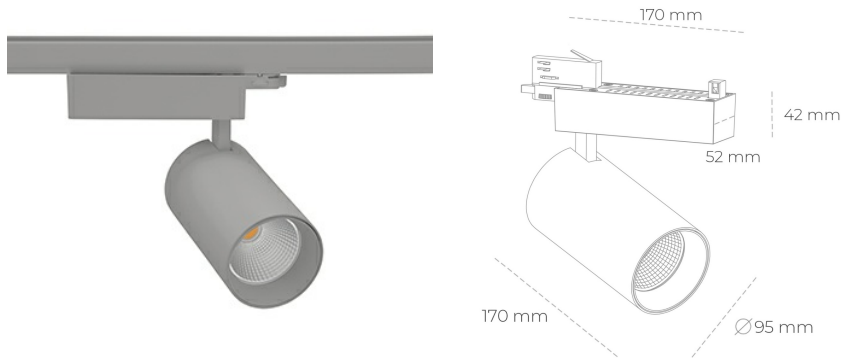

SPOTLIGHT SNIPER N 935 27W 30° GREY PREMIUM WHITE ON/OFF

Kod produktu: N015-K0001-HE935-HA-N30-ZA02_700-S4-###

LED	COB
Barwa światła	3500 [K] PREMIUM WHITE
CRI	90
Strumień led chip	4038 [lm]
Strumień światła z oprawy	3230 [lm]
Zasilanie systemu	27 [W]
Wydajność oprawy oświetleniowej	120 [lm/W]
Kąt świecenia	30°
Sterowanie	ON/OFF
MacAdam	3 SDCM

Spotlight LED

Oprawa oświetleniowa typu reflektor LED. Przeznaczona do montażu w szynoprzewodzie. Obudowa wraz z ramieniem wykonane są z aluminium. Dostępność w kolorze białym, czarnym i szarym. Na zamówienie istnieje możliwość lakierowania na dowolny kolor z palety RAL. Dostępne odbłyśniki w kątach 15, 30 i 45 stopni. Maksymalna moc oprawy to 31W.

OPRAWA

Waga	1,33 [kg]
Ochronność IP , IK , klasa	IP 20, IK 3,
Kolor oprawy	GREY
Rodzaj przesłony	Glass
Napięcie zasilania	220-240V 50-60Hz

Uwaga: Wszystkie dane są wartościami typowymi. Tolerancja pomiarów +/-10%. Funkcje systemu mogą ulec zmianie wraz z ulepszeniami produktu ze względu na postęp techniczny.

OPCJE

kolor oprawy do wyboru z palety RAL - na zapytanie, przesłona antyodblśniowa "plaster miodu", możliwość sterowania mocą świecenia za pomocą systemu CASAMBI / DALI / PHASE CUT

Wygenerowano: 16.07.2024