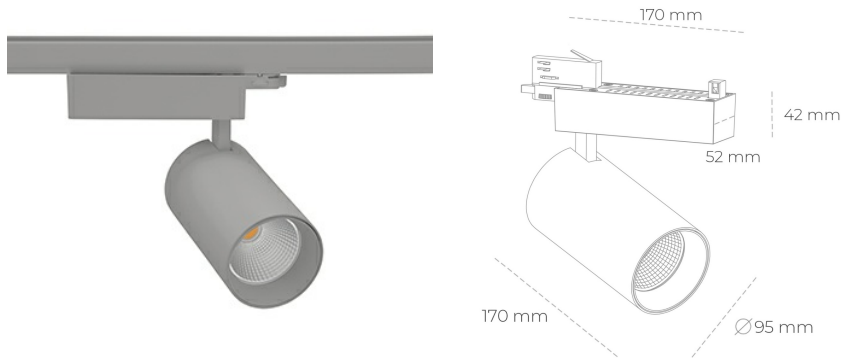

SPOTLIGHT SNIPER N 935 23W 30° GREY PREMIUM WHITE ON/OFF

Kod produktu: N015-K0001-HE935-HA-N30-ZA02_600-S4-###

LED	COB
Barwa światła	3500 [K] PREMIUM WHITE
CRI	90
Strumień led chip	3513 [lm]
Strumień światła z oprawy	2810 [lm]
Zasilanie systemu	23 [W]
Wydajność oprawy oświetleniowej	122 [lm/W]
Kąt świecenia	30°
Sterowanie	ON/OFF
MacAdam	3 SDCM

Spotlight LED

Oprawa oświetleniowa typu reflektor LED. Przeznaczona do montażu w szynoprzewodzie. Obudowa wraz z ramieniem wykonane są z aluminium. Dostępność w kolorze białym, czarnym i szarym. Na zamówienie istnieje możliwość lakierowania na dowolny kolor z palety RAL. Dostępne odbłyśniki w kątach 15, 30 i 45 stopni. Maksymalna moc oprawy to 31W.

OPRAWA

Waga	1,33 [kg]
Ochronność IP , IK , klasa	IP 20, IK 3,
Kolor oprawy	GREY
Rodzaj przesłony	Glass
Napięcie zasilania	220-240V 50-60Hz

Uwaga: Wszystkie dane są wartościami typowymi. Tolerancja pomiarów +/-10%. Funkcje systemu mogą ulec zmianie wraz z ulepszeniami produktu ze względu na postęp techniczny.

OPCJE

kolor oprawy do wyboru z palety RAL - na zapytanie, przesłona antyodblśniowa "plaster miodu", możliwość sterowania mocą świecenia za pomocą systemu CASAMBI / DALI / PHASE CUT

Wygenerowano: 22.06.2024