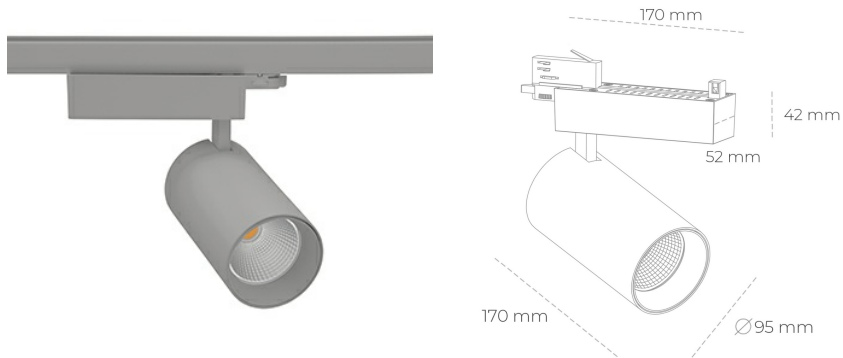

SPOTLIGHT SNIPER N 935 14W 30° GREY PREMIUM WHITE ON/OFF

Kod produktu: N015-K0001-HE935-HA-N30-ZA01_350-S4-###

LED	COB
Barwa światła	3500 [K] PREMIUM WHITE
CRI	90
Strumień led chip	2131 [lm]
Strumień światła z oprawy	1704 [lm]
Zasilanie systemu	14 [W]
Wydajność oprawy oświetleniowej	122 [lm/W]
Kąt świecenia	30°
Sterowanie	ON/OFF
MacAdam	3 SDCM

Spotlight LED

Oprawa oświetleniowa typu reflektor LED. Przeznaczona do montażu w szynoprzewodzie. Obudowa wraz z ramieniem wykonane są z aluminium. Dostępność w kolorze białym, czarnym i szarym. Na zamówienie istnieje możliwość lakierowania na dowolny kolor z palety RAL. Dostępne odbłyśniki w kątach 15, 30 i 45 stopni. Maksymalna moc oprawy to 31W.

OPRAWA

Waga	1,33 [kg]
Ochronność IP , IK , klasa	IP 20, IK 3,
Kolor oprawy	GREY
Rodzaj przesłony	Glass
Napięcie zasilania	220-240V 50-60Hz

Uwaga: Wszystkie dane są wartościami typowymi. Tolerancja pomiarów +/-10%. Funkcje systemu mogą ulec zmianie wraz z ulepszeniami produktu ze względu na postęp techniczny.

OPCJE

kolor oprawy do wyboru z palety RAL - na zapytanie, przesłona antyodblśniowa "plaster miodu", możliwość sterowania mocą świecenia za pomocą systemu CASAMBI / DALI / PHASE CUT

Wygenerowano: 16.07.2024