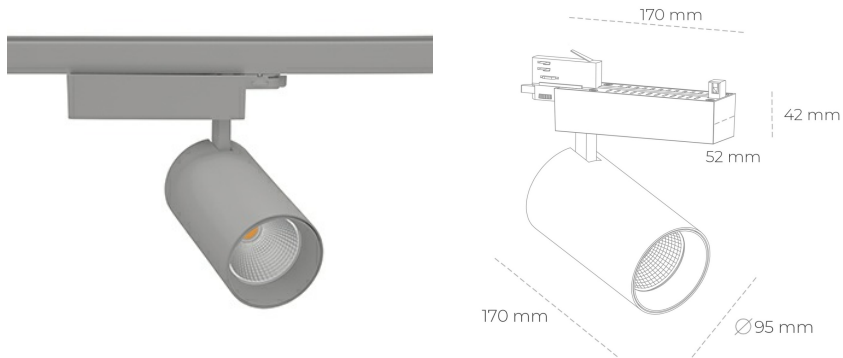

## SPOTLIGHT SNIPER N 935 11W 30° GREY PREMIUM WHITE ON/OFF

Kod produktu: N015-K0001-HE935-HA-N30-ZA01\_250-S4-###

LED	COB
Barwa światła	3500 [K] PREMIUM WHITE
CRI	90
Strumień led chip	1545 [lm]
Strumień światła z oprawy	1236 [lm]
Zasilanie systemu	11 [W]
Wydajność oprawy oświetleniowej	112 [lm/W]
Kąt świecenia	30°
Sterowanie	ON/OFF
MacAdam	3 SDCM

### Spotlight LED

Oprawa oświetleniowa typu reflektor LED. Przeznaczona do montażu w szynoprzewodzie. Obudowa wraz z ramieniem wykonane są z aluminium. Dostępność w kolorze białym, czarnym i szarym. Na zamówienie istnieje możliwość lakierowania na dowolny kolor z palety RAL. Dostępne odbłyśniki w kątach 15, 30 i 45 stopni. Maksymalna moc oprawy to 31W.

### OPRAWA

Waga	1,33 [kg]
Ochronność IP , IK , klasa	IP 20, IK 3,
Kolor oprawy	GREY
Rodzaj przesłony	Glass
Napięcie zasilania	220-240V 50-60Hz

Uwaga: Wszystkie dane są wartościami typowymi. Tolerancja pomiarów +/-10%. Funkcje systemu mogą ulec zmianie wraz z ulepszeniami produktu ze względu na postęp techniczny.

### OPCJE

kolor oprawy do wyboru z palety RAL - na zapytanie, przesłona antyodblśniowa "plaster miodu", możliwość sterowania mocą świecenia za pomocą systemu CASAMBI / DALI / PHASE CUT

Wygenerowano: 16.07.2024