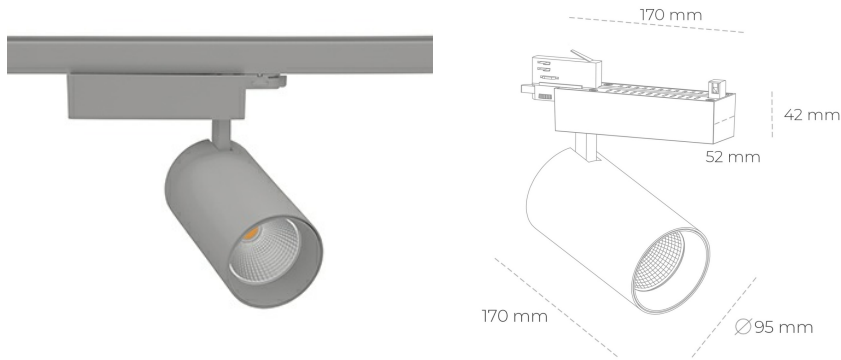

SPOTLIGHT SNIPER N 935 11W 30° GREY PREMIUM WHITE ON/OFF

Kod produktu: N015-K0001-HE935-HA-N30-ZA01_250-S4-###

LED	COB
Barwa światła	3500 [K] PREMIUM WHITE
CRI	90
Strumień led chip	1545 [lm]
Strumień światła z oprawy	1236 [lm]
Zasilanie systemu	11 [W]
Wydajność oprawy oświetleniowej	112 [lm/W]
Kąt świecenia	30°
Sterowanie	ON/OFF
MacAdam	3 SDCM

Spotlight LED

Oprawa oświetleniowa typu reflektor LED. Przeznaczona do montażu w szynoprzewodzie. Obudowa wraz z ramieniem wykonane są z aluminium. Dostępność w kolorze białym, czarnym i szarym. Na zamówienie istnieje możliwość lakierowania na dowolny kolor z palety RAL. Dostępne odbłyśniki w kątach 15, 30 i 45 stopni. Maksymalna moc oprawy to 31W.

OPRAWA

Waga	1,33 [kg]
Ochronność IP , IK , klasa	IP 20, IK 3,
Kolor oprawy	GREY
Rodzaj przesłony	Glass
Napięcie zasilania	220-240V 50-60Hz

Uwaga: Wszystkie dane są wartościami typowymi. Tolerancja pomiarów +/-10%. Funkcje systemu mogą ulec zmianie wraz z ulepszeniami produktu ze względu na postęp techniczny.

OPCJE

kolor oprawy do wyboru z palety RAL - na zapytanie, przesłona antyodblśniowa "plaster miodu", możliwość sterowania mocą świecenia za pomocą systemu CASAMBI / DALI / PHASE CUT

Wygenerowano: 21.06.2024