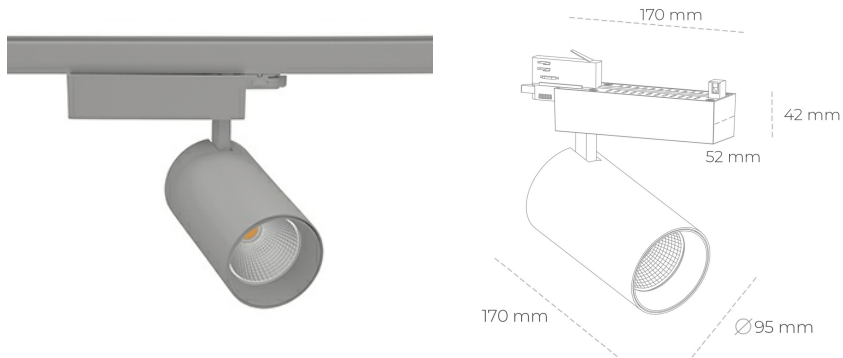

## SPOTLIGHT SNIPER N 935 25W 15° GREY PREMIUM WHITE ON/OFF

Kod produktu: N015-K0001-HE935-HA-N15-ZA02\_650-S4-###

LED	COB
Barwa światła	3500 [K] PREMIUM WHITE
CRI	90
Strumień led chip	3777 [lm]
Strumień światła z oprawy	3021 [lm]
Zasilanie systemu	25 [W]
Wydajność oprawy oświetleniowej	121 [lm/W]
Kąt świecenia	15°
Sterowanie	ON/OFF
MacAdam	3 SDCM

### Spotlight LED

Oprawa oświetleniowa typu reflektor LED. Przeznaczona do montażu w szynoprzewodzie. Obudowa wraz z ramieniem wykonane są z aluminium. Dostępność w kolorze białym, czarnym i szarym. Na zamówienie istnieje możliwość lakierowania na dowolny kolor z palety RAL. Dostępne odbłyśniki w kątach 15, 30 i 45 stopni. Maksymalna moc oprawy to 31W.

### OPRAWA

Waga	1,33 [kg]
Ochronność IP , IK , klasa	IP 20, IK 3,
Kolor oprawy	GREY
Rodzaj przesłony	Glass
Napięcie zasilania	220-240V 50-60Hz

Uwaga: Wszystkie dane są wartościami typowymi. Tolerancja pomiarów +/-10%. Funkcje systemu mogą ulec zmianie wraz z ulepszeniami produktu ze względu na postęp techniczny.

### OPCJE

kolor oprawy do wyboru z palety RAL - na zapytanie, przesłona antyodblśniowa "plaster miodu", możliwość sterowania mocą świecenia za pomocą systemu CASAMBI / DALI / PHASE CUT

Wygenerowano: 21.06.2024