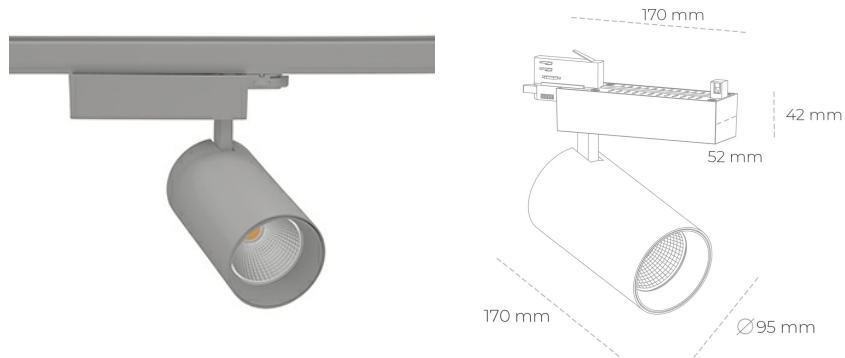

## SPOTLIGHT SNIPER N 935 23W 15° GREY PREMIUM WHITE ON/OFF

Kod produktu: N015-K0001-HE935-HA-N15-ZA02\_600-S4-###

LED	COB
Barwa światła	3500 [K] PREMIUM WHITE
CRI	90
Strumień led chip	3513 [lm]
Strumień światła z oprawy	2810 [lm]
Zasilanie systemu	23 [W]
Wydajność oprawy oświetleniowej	122 [lm/W]
Kąt świecenia	15°
Sterowanie	ON/OFF
MacAdam	3 SDCM

### Spotlight LED

Oprawa oświetleniowa typu reflektor LED. Przeznaczona do montażu w szynoprzewodzie. Obudowa wraz z ramieniem wykonane są z aluminium. Dostępność w kolorze białym, czarnym i szarym. Na zamówienie istnieje możliwość lakierowania na dowolny kolor z palety RAL. Dostępne odbłyśniki w kątach 15, 30 i 45 stopni. Maksymalna moc oprawy to 31W.

### OPRAWA

Waga	1,33 [kg]
Ochronność IP , IK , klasa	IP 20, IK 3,
Kolor oprawy	GREY
Rodzaj przesłony	Glass
Napięcie zasilania	220-240V 50-60Hz

Uwaga: Wszystkie dane są wartościami typowymi. Tolerancja pomiarów +/-10%. Funkcje systemu mogą ulec zmianie wraz z ulepszeniami produktu ze względu na postęp techniczny.

### OPCJE

kolor oprawy do wyboru z palety RAL - na zapytanie, przesłona antyodblśniowa "plaster miodu", możliwość sterowania mocą świecenia za pomocą systemu CASAMBI / DALI / PHASE CUT

Wygenerowano: 23.06.2024