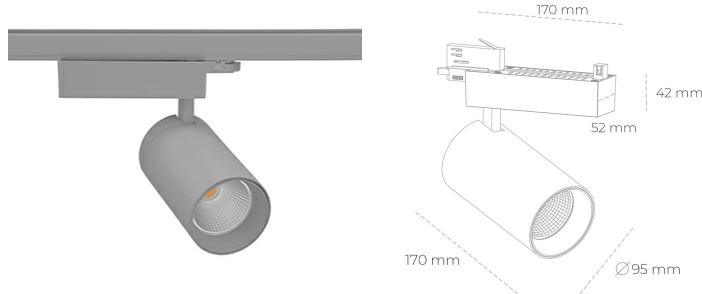

SPOTLIGHT SNIPER N 935 20W 15° GREY PREMIUM WHITE ON/OFF

Kod produktu: N015-K0001-HE935-HA-N15-ZA01_500-S4-###

LED	COB
Barwa światła	3500 [K] PREMIUM WHITE
CRI	
Strumień led chip	90
Strumień światła z oprawy	2973 [lm]
Zasilanie systemu	2378 [lm]
Wydajność oprawy oświetleniowej	20 [W]
Kąt świecenia	119 [lm/W]
Sterowanie	15°
MacAdam	ON/OFF
	3 SDCM

Spotlight LED

Oprawa oświetleniowa typu reflektor LED. Przeznaczona do montażu w szynoprzewodzie. Obudowa wraz z ramieniem wykonane są z aluminium. Dostępność w kolorze białym, czarnym i szarym. Na zamówienie istnieje możliwość lakierowania na dowolny kolor z palety RAL. Dostępne odbłyśniki w kątach 15, 30 i 45 stopni. Maksymalna moc oprawy to 31W.

OPRAWA

Waga	1.33 [kg]
Ochronność IP , IK , klasa	IP 20, IK 3,
Kolor oprawy	GREY
Rodzaj przesłony	Glass
Napięcie zasilania	220-240V 50-60Hz

Uwaga: Wszystkie dane są wartościami typowymi. Tolerancja pomiarów +/-10%. Funkcje systemu mogą ulec zmianie wraz z ulepszeniami produktu ze względu na postęp techniczny.