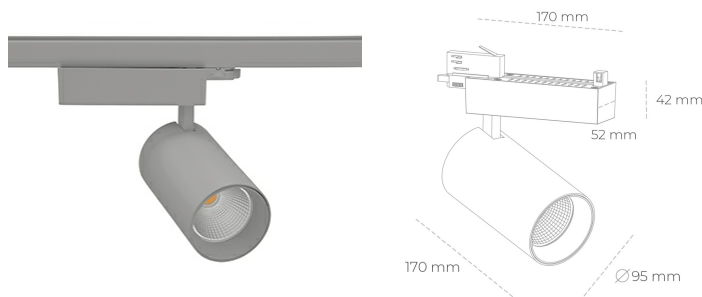

SPOTLIGHT SNIPER N 935 11W 15° GREY PREMIUM WHITE ON/OFF

Kod produktu: N015-K0001-HE935-HA-N15-ZA01_250-S4-###

LED	COB
Barwa światła	3500 [K] PREMIUM WHITE
CRI	
Strumień led chip	90
Strumień światła z oprawy	1545 [lm]
Zasilanie systemu	1236 [lm]
Wydajność oprawy oświetleniowej	11 [W]
Kąt świecenia	112 [lm/W]
Sterowanie	15°
MacAdam	ON/OFF
	3 SDCM

Spotlight LED

Oprawa oświetleniowa typu reflektor LED. Przeznaczona do montażu w szynoprzewodzie. Obudowa wraz z ramieniem wykonane są z aluminium. Dostępność w kolorze białym, czarnym i szarym. Na zamówienie istnieje możliwość lakierowania na dowolny kolor z palety RAL. Dostępne odbłyśniki w kątach 15, 30 i 45 stopni. Maksymalna moc oprawy to 31W.

OPRAWA

Waga	1.33 [kg]
Ochronność IP , IK , klasa	IP 20, IK 3,
Kolor oprawy	GREY
Rodzaj przesłony	Glass
Napięcie zasilania	220-240V 50-60Hz

Uwaga: Wszystkie dane są wartościami typowymi. Tolerancja pomiarów +/-10%. Funkcje systemu mogą ulec zmianie wraz z ulepszeniami produktu ze względu na postęp techniczny.