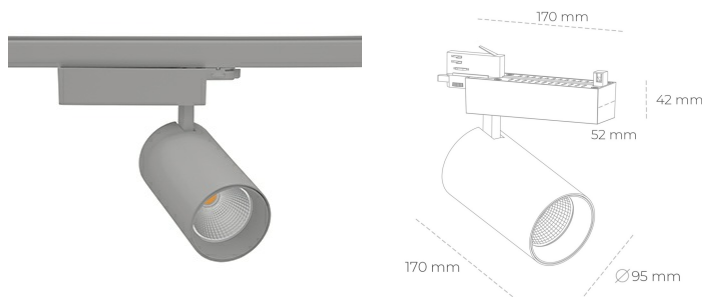

# SPOTLIGHT SNIPER N 930 27W 45° GREY PREMIUM WHITE ON/OFF

Kod produktu: N015-K0001-HE930-HA-N45-ZA02\_700-S4-###

LED	COB
Barwa światła	3000 [K] PREMIUM WHITE
CRI	
Strumień led chip	90
Strumień światła z oprawy	3911 [lm]
Zasilanie systemu	3128 [lm]
Wydajność oprawy oświetleniowej	27 [W]
Kąt świecenia	116 [lm/W]
Sterowanie	45°
MacAdam	ON/OFF
	3 SDCM

## Spotlight LED

Oprawa oświetleniowa typu reflektor LED. Przeznaczona do montażu w szynoprzewodzie. Obudowa wraz z ramieniem wykonane są z aluminium. Dostępność w kolorze białym, czarnym i szarym. Na zamówienie istnieje możliwość lakierowania na dowolny kolor z palety RAL. Dostępne odbłyśniki w kątach 15, 30 i 45 stopni. Maksymalna moc oprawy to 31W.

## OPRAWA

Waga	1.33 [kg]
Ochronność IP , IK , klasa	IP 20, IK 3,
Kolor oprawy	GREY
Rodzaj przesłony	Glass
Napięcie zasilania	220-240V 50-60Hz

Uwaga: Wszystkie dane są wartościami typowymi. Tolerancja pomiarów +/-10%. Funkcje systemu mogą ulec zmianie wraz z ulepszeniami produktu ze względu na postęp techniczny.