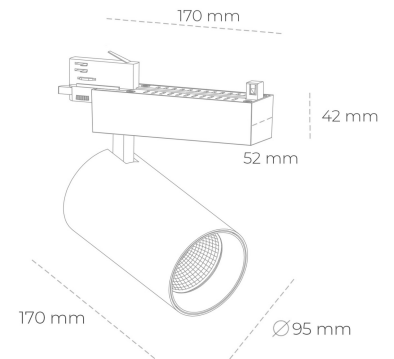

SPOTLIGHT SNIPER N 930 25W 45° GREY PREMIUM WHITE ON/OFF

LED	COB
Barwa światła	3000 [K] PREMIUM WHITE
CRI	90
Strumień led chip	3659 [lm]
Strumień światła z oprawy	2927 [lm]
Zasilanie systemu	25 [W]
Wydajność oprawy oświetleniowej	[lm/W]
Kąt świecenia	45°
Sterowanie	ON/OFF
MacAdam	3 SDCM

Spotlight LED

Oprawa oświetleniowa typu reflektor LED. Przeznaczona do montażu w szynoprzewodzie. Obudowa wraz z ramieniem wykonane są z aluminium. Dostępność w kolorze białym, czarnym i szarym. Na zamówienie istnieje możliwość lakierowania na dowolny kolor z palety RAL. Dostępne odbłyśniki w kątach 15, 30 i 45 stopni. Maksymalna moc oprawy to 31W.

OPRAWA

Waga	1,33 [kg]
Ochronność IP , IK , klasa	IP 20, IK 3,
Kolor oprawy	BLACK
Rodzaj przesłony	Glass
Napięcie zasilania	220-240V 50-60Hz

Uwaga: Wszystkie dane są wartościami typowymi. Tolerancja pomiarów +/-10%. Funkcje systemu mogą ulec zmianie wraz z ulepszeniami produktu ze względu na postęp techniczny.

OPCJE

kolor oprawy do wyboru z palety RAL - na zapytanie, przesłona antyodbleniowa "plaster miodu", możliwość sterowania mocą świecenia za pomocą systemu CASAMBI / DALI / PHASE CUT

Wygenerowano: 17.09.2024