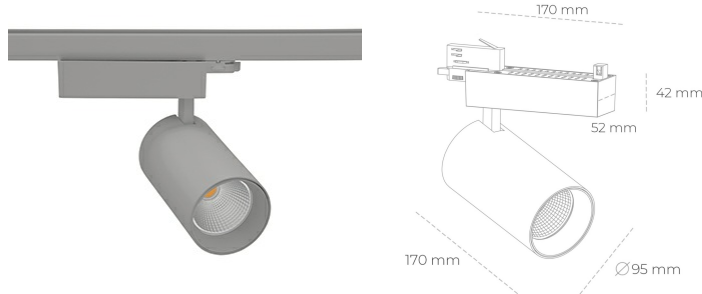

SPOTLIGHT SNIPER N 930 23W 45° GREY PREMIUM WHITE ON/OFF

Kod produktu: N015-K0001-HE930-HA-N45-ZA02_600-S4-###

LED	COB
Barwa światła	3000 [K] PREMIUM WHITE
CRI	
Strumień led chip	90
Strumień światła z oprawy	3403 [lm]
Zasilanie systemu	2722 [lm]
Wydajność oprawy oświetleniowej	23 [W]
Kąt świecenia	118 [lm/W]
Sterowanie	45°
MacAdam	ON/OFF
	3 SDCM

Spotlight LED

Oprawa oświetleniowa typu reflektor LED. Przeznaczona do montażu w szynoprzewodzie. Obudowa wraz z ramieniem wykonane są z aluminium. Dostępność w kolorze białym, czarnym i szarym. Na zamówienie istnieje możliwość lakierowania na dowolny kolor z palety RAL. Dostępne odbłyśniki w kątach 15, 30 i 45 stopni. Maksymalna moc oprawy to 31W.

OPRAWA

Waga	1.33 [kg]
Ochronność IP , IK , klasa	IP 20, IK 3,
Kolor oprawy	GREY
Rodzaj przesłony	Glass
Napięcie zasilania	220-240V 50-60Hz

Uwaga: Wszystkie dane są wartościami typowymi. Tolerancja pomiarów +/-10%. Funkcje systemu mogą ulec zmianie wraz z ulepszeniami produktu ze względu na postęp techniczny.