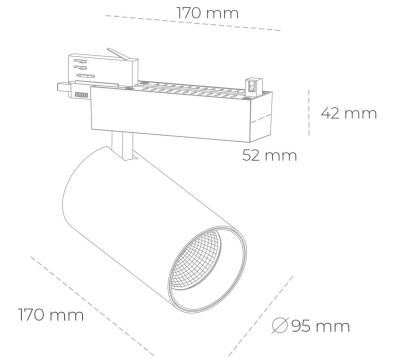

SPOTLIGHT SNIPER N 930 20W 45° GREY PREMIUM WHITE ON/OFF

LED	COB
Barwa światła	3000 [K] PREMIUM WHITE
CRI	90
Strumień led chip	2880 [lm]
Strumień światła z oprawy	2304 [lm]
Zasilanie systemu	20 [W]
Wydajność oprawy oświetleniowej	[lm/W]
Kąt świecenia	45°
Sterowanie	ON/OFF
MacAdam	3 SDCM

Spotlight LED

Oprawa oświetleniowa typu reflektor LED. Przeznaczona do montażu w szynoprzewodzie. Obudowa wraz z ramieniem wykonane są z aluminium. Dostępność w kolorze białym, czarnym i szarym. Na zamówienie istnieje możliwość lakierowania na dowolny kolor z palety RAL. Dostępne odbłyśniki w kątach 15, 30 i 45 stopni. Maksymalna moc oprawy to 31W.

OPRAWA

Waga	1,33 [kg]
Ochronność IP , IK , klasa	IP 20, IK 3,
Kolor oprawy	BLACK
Rodzaj przesłony	Glass
Napięcie zasilania	220-240V 50-60Hz

Uwaga: Wszystkie dane są wartościami typowymi. Tolerancja pomiarów +/-10%. Funkcje systemu mogą ulec zmianie wraz z ulepszeniami produktu ze względu na postęp techniczny.

OPCJE

kolor oprawy do wyboru z palety RAL - na zapytanie, przesłona antyodbleniowa "plaster miodu", możliwość sterowania mocą świecenia za pomocą systemu CASAMBI / DALI / PHASE CUT

Wygenerowano: 17.09.2024