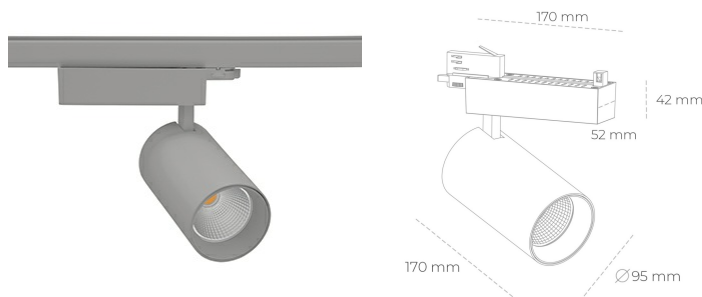

SPOTLIGHT SNIPER N 930 27W 30° GREY PREMIUM WHITE ON/OFF

Kod produktu: N015-K0001-HE930-HA-N30-ZA02_700-S4-###

LED	COB
Barwa światła	3000 [K] PREMIUM WHITE
CRI	
Strumień led chip	90
Strumień światła z oprawy	3911 [lm]
Zasilanie systemu	3128 [lm]
Wydajność oprawy oświetleniowej	27 [W]
Kąt świecenia	116 [lm/W]
Sterowanie	30°
MacAdam	ON/OFF
	3 SDCM

Spotlight LED

Oprawa oświetleniowa typu reflektor LED. Przeznaczona do montażu w szynoprzewodzie. Obudowa wraz z ramieniem wykonane są z aluminium. Dostępność w kolorze białym, czarnym i szarym. Na zamówienie istnieje możliwość lakierowania na dowolny kolor z palety RAL. Dostępne odbłyśniki w kątach 15, 30 i 45 stopni. Maksymalna moc oprawy to 31W.

OPRAWA

Waga	1.33 [kg]
Ochronność IP , IK , klasa	IP 20, IK 3,
Kolor oprawy	GREY
Rodzaj przesłony	Glass
Napięcie zasilania	220-240V 50-60Hz

Uwaga: Wszystkie dane są wartościami typowymi. Tolerancja pomiarów +/-10%. Funkcje systemu mogą ulec zmianie wraz z ulepszeniami produktu ze względu na postęp techniczny.