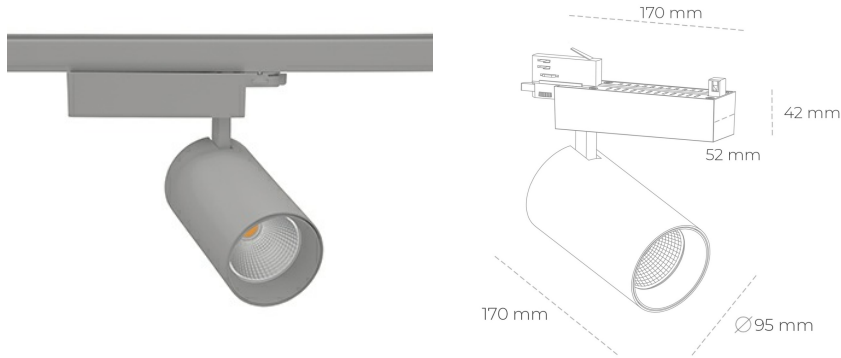

SPOTLIGHT SNIPER N 930 20W 30° GREY PREMIUM WHITE ON/OFF

LED	COB
Barwa światła	3000 [K] PREMIUM WHITE
CRI	90
Strumień led chip	2880 [lm]
Strumień światła z oprawy	2304 [lm]
Zasilanie systemu	20 [W]
Wydajność oprawy oświetleniowej	115 [lm/W]
Kąt świecenia	30°
Sterowanie	ON/OFF
MacAdam	3 SDCM

Spotlight LED

Oprawa oświetleniowa typu reflektor LED. Przeznaczona do montażu w szynoprzewodzie. Obudowa wraz z ramieniem wykonane są z aluminium. Dostępność w kolorze białym, czarnym i szarym. Na zamówienie istnieje możliwość lakierowania na dowolny kolor z palety RAL. Dostępne odbłyśniki w kątach 15, 30 i 45 stopni. Maksymalna moc oprawy to 31W.

OPRAWA

Waga	1,33 [kg]
Ochronność IP , IK , klasa	IP 20, IK 3,
Kolor oprawy	GREY
Rodzaj przesłony	Glass
Napięcie zasilania	220-240V 50-60Hz

Uwaga: Wszystkie dane są wartościami typowymi. Tolerancja pomiarów +/-10%. Funkcje systemu mogą ulec zmianie wraz z ulepszeniami produktu ze względu na postęp techniczny.

OPCJE

kolor oprawy do wyboru z palety RAL - na zapytanie, przesłona antyodblśniowa "plaster miodu", możliwość sterowania mocą świecenia za pomocą systemu CASAMBI / DALI / PHASE CUT

Wygenerowano: 21.06.2024

+48 32 388 80 00

www.cora.pl
cora@cora.pl

Ulica: Ignatza Hakuby 18
41-914 Bytom, Polska