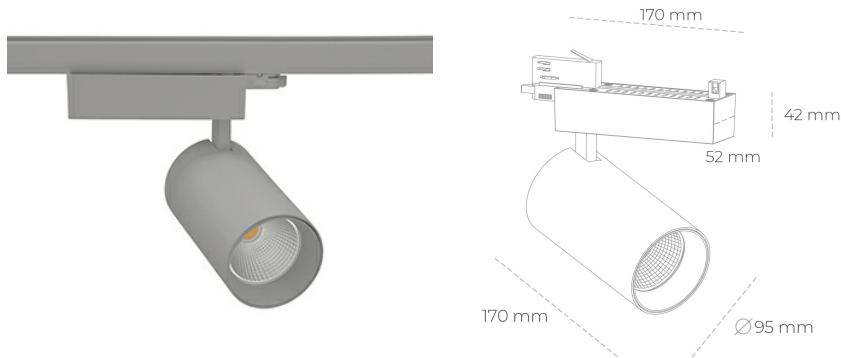

SPOTLIGHT SNIPER N 930 14W 30° GREY PREMIUM WHITE ON/OFF

Kod produktu: N015-K0001-HE930-HA-N30-ZA01_350-S4-###

LED	COB
Barwa światła	3000 [K] PREMIUM WHITE
CRI	90
Strumień led chip	2064 [lm]
Strumień światła z oprawy	1651 [lm]
Zasilanie systemu	14 [W]
Wydajność oprawy oświetleniowej	118 [lm/W]
Kąt świecenia	30°
Sterowanie	ON/OFF
MacAdam	3 SDCM

Spotlight LED

Oprawa oświetleniowa typu reflektor LED. Przeznaczona do montażu w szynoprzewodzie. Obudowa wraz z ramieniem wykonane są z aluminium. Dostępność w kolorze białym, czarnym i szarym. Na zamówienie istnieje możliwość lakierowania na dowolny kolor z palety RAL. Dostępne odbłyśniki w kątach 15, 30 i 45 stopni. Maksymalna moc oprawy to 31W.

OPRAWA

Waga	1,33 [kg]
Ochronność IP , IK , klasa	IP 20, IK 3,
Kolor oprawy	GREY
Rodzaj przesłony	Glass
Napięcie zasilania	220-240V 50-60Hz

Uwaga: Wszystkie dane są wartościami typowymi. Tolerancja pomiarów +/-10%. Funkcje systemu mogą ulec zmianie wraz z ulepszeniami produktu ze względu na postęp techniczny.

OPCJE

kolor oprawy do wyboru z palety RAL - na zapytanie, przesłona antyodblśniowa "plaster miodu", możliwość sterowania mocą świecenia za pomocą systemu CASAMBI / DALI / PHASE CUT

Wygenerowano: 21.06.2024