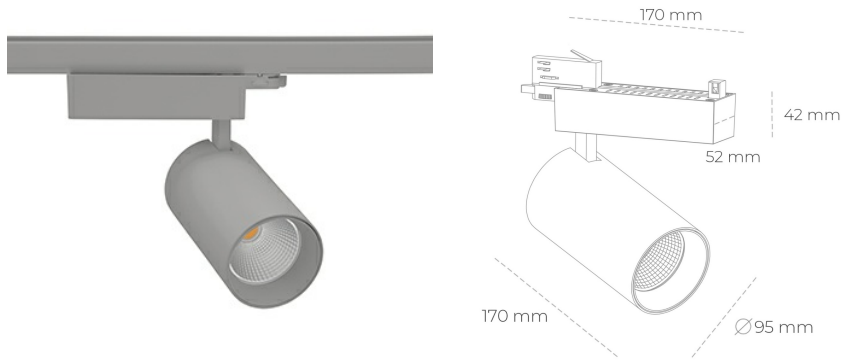

SPOTLIGHT SNIPER N 930 31W 15° GREY PREMIUM WHITE ON/OFF

Kod produktu: N015-K0001-HE930-HA-N15-ZA03_800-S4-###

LED	COB
Barwa światła	3000 [K] PREMIUM WHITE
CRI	90
Strumień led chip	3911 [lm]
Strumień światła z oprawy	3128 [lm]
Zasilanie systemu	31 [W]
Wydajność oprawy oświetleniowej	101 [lm/W]
Kąt świecenia	15°
Sterowanie	ON/OFF
MacAdam	3 SDCM

Spotlight LED

Oprawa oświetleniowa typu reflektor LED. Przeznaczona do montażu w szynoprzewodzie. Obudowa wraz z ramieniem wykonane są z aluminium. Dostępność w kolorze białym, czarnym i szarym. Na zamówienie istnieje możliwość lakierowania na dowolny kolor z palety RAL. Dostępne odbłyśniki w kątach 15, 30 i 45 stopni. Maksymalna moc oprawy to 31W.

OPRAWA

Waga	1,33 [kg]
Ochronność IP , IK , klasa	IP 20, IK 3,
Kolor oprawy	GREY
Rodzaj przesłony	Glass
Napięcie zasilania	220-240V 50-60Hz

Uwaga: Wszystkie dane są wartościami typowymi. Tolerancja pomiarów +/-10%. Funkcje systemu mogą ulec zmianie wraz z ulepszeniami produktu ze względu na postęp techniczny.

OPCJE

kolor oprawy do wyboru z palety RAL - na zapytanie, przesłona antyodblśniowa "plaster miodu", możliwość sterowania mocą świecenia za pomocą systemu CASAMBI / DALI / PHASE CUT

Wygenerowano: 23.06.2024