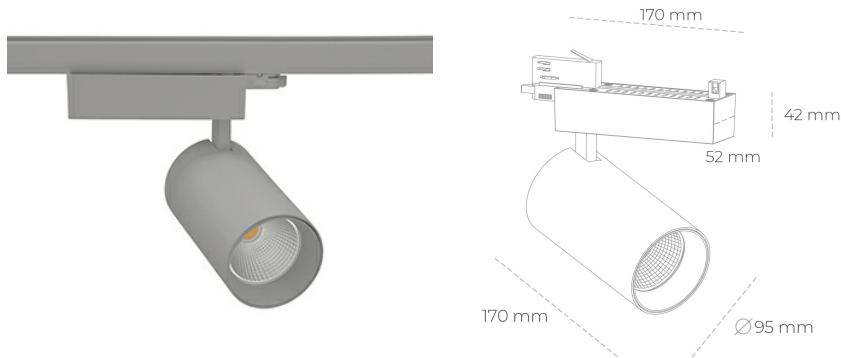

SPOTLIGHT SNIPER N 930 27W 15° GREY PREMIUM WHITE ON/OFF

Kod produktu: N015-K0001-HE930-HA-N15-ZA02_700-S4-###

LED	COB
Barwa światła	3000 [K] PREMIUM WHITE
CRI	90
Strumień led chip	3911 [lm]
Strumień światła z oprawy	3128 [lm]
Zasilanie systemu	27 [W]
Wydajność oprawy oświetleniowej	116 [lm/W]
Kąt świecenia	15°
Sterowanie	ON/OFF
MacAdam	3 SDCM

Spotlight LED

Oprawa oświetleniowa typu reflektor LED. Przeznaczona do montażu w szynoprzewodzie. Obudowa wraz z ramieniem wykonane są z aluminium. Dostępność w kolorze białym, czarnym i szarym. Na zamówienie istnieje możliwość lakierowania na dowolny kolor z palety RAL. Dostępne odbłyśniki w kątach 15, 30 i 45 stopni. Maksymalna moc oprawy to 31W.

OPRAWA

Waga	1,33 [kg]
Ochronność IP , IK , klasa	IP 20, IK 3,
Kolor oprawy	GREY
Rodzaj przesłony	Glass
Napięcie zasilania	220-240V 50-60Hz

Uwaga: Wszystkie dane są wartościami typowymi. Tolerancja pomiarów +/-10%. Funkcje systemu mogą ulec zmianie wraz z ulepszeniami produktu ze względu na postęp techniczny.

OPCJE

kolor oprawy do wyboru z palety RAL - na zapytanie, przesłona antyodblśniowa "plaster miodu", możliwość sterowania mocą świecenia za pomocą systemu CASAMBI / DALI / PHASE CUT

Wygenerowano: 16.07.2024