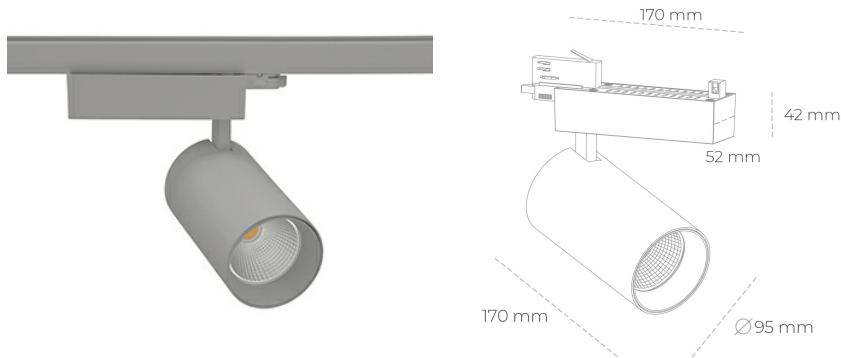

SPOTLIGHT SNIPER N 930 23W 15° GREY PREMIUM WHITE ON/OFF

Kod produktu: N015-K0001-HE930-HA-N15-ZA02_600-S4-###

LED	COB
Barwa światła	3000 [K] PREMIUM WHITE
CRI	90
Strumień led chip	3403 [lm]
Strumień światła z oprawy	2722 [lm]
Zasilanie systemu	23 [W]
Wydajność oprawy oświetleniowej	118 [lm/W]
Kąt świecenia	15°
Sterowanie	ON/OFF
MacAdam	3 SDCM

Spotlight LED

Oprawa oświetleniowa typu reflektor LED. Przeznaczona do montażu w szynoprzewodzie. Obudowa wraz z ramieniem wykonane są z aluminium. Dostępność w kolorze białym, czarnym i szarym. Na zamówienie istnieje możliwość lakierowania na dowolny kolor z palety RAL. Dostępne odbłyśniki w kątach 15, 30 i 45 stopni. Maksymalna moc oprawy to 31W.

OPRAWA

Waga	1,33 [kg]
Ochronność IP , IK , klasa	IP 20, IK 3,
Kolor oprawy	GREY
Rodzaj przesłony	Glass
Napięcie zasilania	220-240V 50-60Hz

Uwaga: Wszystkie dane są wartościami typowymi. Tolerancja pomiarów +/-10%. Funkcje systemu mogą ulec zmianie wraz z ulepszeniami produktu ze względu na postęp techniczny.

OPCJE

kolor oprawy do wyboru z palety RAL - na zapytanie, przesłona antyodblśniowa "plaster miodu", możliwość sterowania mocą świecenia za pomocą systemu CASAMBI / DALI / PHASE CUT

Wygenerowano: 23.06.2024