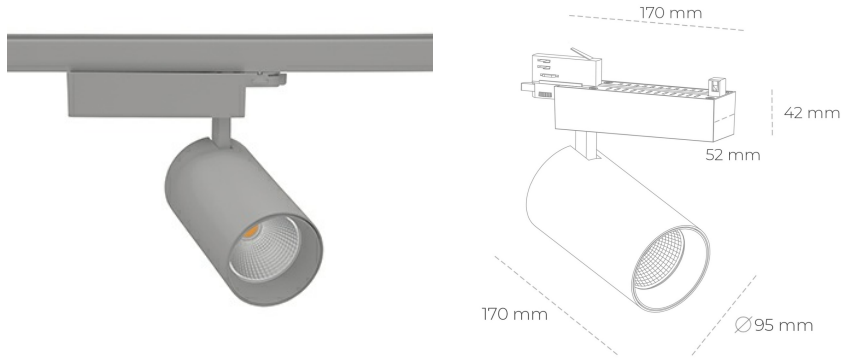

SPOTLIGHT SNIPER N 930 21W 15° GREY PREMIUM WHITE ON/OFF

LED	COB
Barwa światła	3000 [K] PREMIUM WHITE
CRI	90
Strumień led chip	3143 [lm]
Strumień światła z oprawy	2514 [lm]
Zasilanie systemu	21 [W]
Wydajność oprawy oświetleniowej	120 [lm/W]
Kąt świecenia	15°
Sterowanie	ON/OFF
MacAdam	3 SDCM

Spotlight LED

Oprawa oświetleniowa typu reflektor LED. Przeznaczona do montażu w szynoprzewodzie. Obudowa wraz z ramieniem wykonane są z aluminium. Dostępność w kolorze białym, czarnym i szarym. Na zamówienie istnieje możliwość lakierowania na dowolny kolor z palety RAL. Dostępne odbłyśniki w kątach 15, 30 i 45 stopni. Maksymalna moc oprawy to 31W.

OPRAWA

Waga	1,33 [kg]
Ochronność IP , IK , klasa	IP 20, IK 3,
Kolor oprawy	GREY
Rodzaj przesłony	Glass
Napięcie zasilania	220-240V 50-60Hz

Uwaga: Wszystkie dane są wartościami typowymi. Tolerancja pomiarów +/-10%. Funkcje systemu mogą ulec zmianie wraz z ulepszeniami produktu ze względu na postęp techniczny.

OPCJE

kolor oprawy do wyboru z palety RAL - na zapytanie, przesłona antyodblśniowa "plaster miodu", możliwość sterowania mocą świecenia za pomocą systemu CASAMBI / DALI / PHASE CUT

Wygenerowano: 23.06.2024

+48 32 388 80 00

www.cora.pl
cora@cora.pl

Ulica: Ignatza Hakuby 18
41-914 Bytom, Polska