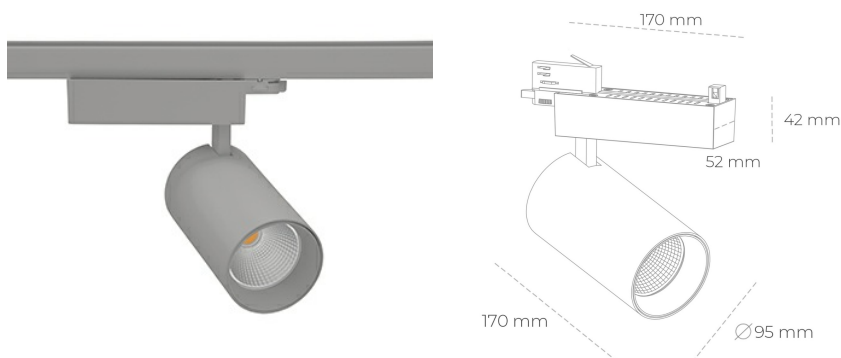

SPOTLIGHT SNIPER N 930 21W 15° GREY PREMIUM WHITE ON/OFF

LED	COB
Barwa światła	3000 [K] PREMIUM WHITE
CRI	90
Strumień led chip	3143 [lm]
Strumień światła z oprawy	2514 [lm]
Zasilanie systemu	21 [W]
Wydajność oprawy oświetleniowej	120 [lm/W]
Kąt świecenia	15°
Sterowanie	ON/OFF
MacAdam	3 SDCM

Spotlight LED

Oprawa oświetleniowa typu reflektor LED. Przeznaczona do montażu w szynoprzewodzie. Obudowa wraz z ramieniem wykonane są z aluminium. Dostępność w kolorze białym, czarnym i szarym. Na zamówienie istnieje możliwość lakierowania na dowolny kolor z palety RAL. Dostępne odbłyśniki w kątach 15, 30 i 45 stopni. Maksymalna moc oprawy to 31W.

OPRAWA

Waga	1,33 [kg]
Ochronność IP , IK , klasa	IP 20, IK 3,
Kolor oprawy	GREY
Rodzaj przesłony	Glass
Napięcie zasilania	220-240V 50-60Hz

Uwaga: Wszystkie dane są wartościami typowymi. Tolerancja pomiarów +/-10%. Funkcje systemu mogą ulec zmianie wraz z ulepszeniami produktu ze względu na postęp techniczny.

OPCJE

kolor oprawy do wyboru z palety RAL - na zapytanie, przesłona antyodblśniowa "plaster miodu", możliwość sterowania mocą świecenia za pomocą systemu CASAMBI / DALI / PHASE CUT

Wygenerowano: 16.07.2024

+48 32 388 80 00

www.cora.pl
cora@cora.pl

Ulica: Ignatza Hakuby 18
41-914 Bytom, Polska