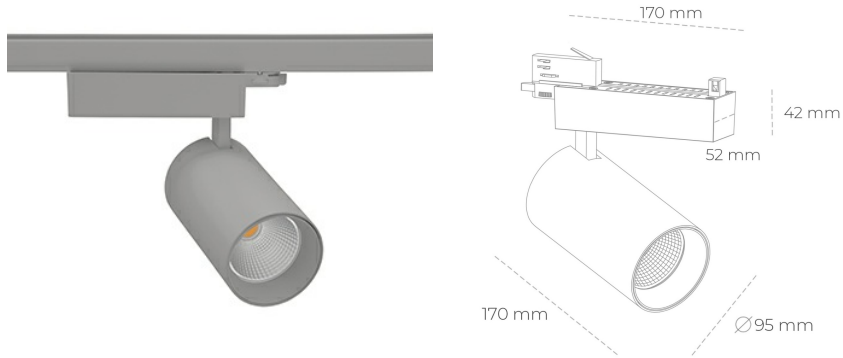

SPOTLIGHT SNIPER N 930 20W 15° GREY PREMIUM WHITE ON/OFF

LED	COB
Barwa światła	3000 [K] PREMIUM WHITE
CRI	90
Strumień led chip	2880 [lm]
Strumień światła z oprawy	2304 [lm]
Zasilanie systemu	20 [W]
Wydajność oprawy oświetleniowej	115 [lm/W]
Kąt świecenia	15°
Sterowanie	ON/OFF
MacAdam	3 SDCM

Spotlight LED

Oprawa oświetleniowa typu reflektor LED. Przeznaczona do montażu w szynoprzewodzie. Obudowa wraz z ramieniem wykonane są z aluminium. Dostępność w kolorze białym, czarnym i szarym. Na zamówienie istnieje możliwość lakierowania na dowolny kolor z palety RAL. Dostępne odbłyśniki w kątach 15, 30 i 45 stopni. Maksymalna moc oprawy to 31W.

OPRAWA

Waga	1,33 [kg]
Ochronność IP , IK , klasa	IP 20, IK 3,
Kolor oprawy	GREY
Rodzaj przesłony	Glass
Napięcie zasilania	220-240V 50-60Hz

Uwaga: Wszystkie dane są wartościami typowymi. Tolerancja pomiarów +/-10%. Funkcje systemu mogą ulec zmianie wraz z ulepszeniami produktu ze względu na postęp techniczny.

OPCJE

kolor oprawy do wyboru z palety RAL - na zapytanie, przesłona antyodblśniowa "plaster miodu", możliwość sterowania mocą świecenia za pomocą systemu CASAMBI / DALI / PHASE CUT

Wygenerowano: 23.06.2024

+48 32 388 80 00

www.cora.pl
cora@cora.pl

Ulica: Ignatza Hakuby 18
41-914 Bytom, Polska