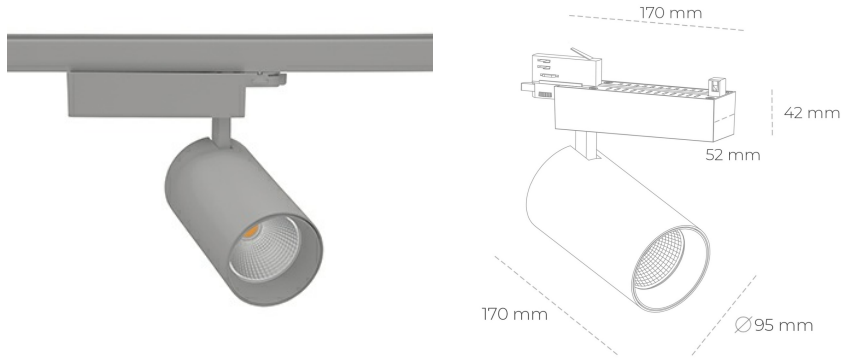

SPOTLIGHT SNIPER N 957 27W 45° GREY SPECIAL ON/OFF

LED	COB
Barwa światła	5700 [K] SPECIAL
CRI	90
Strumień led chip	3484 [lm]
Strumień światła z oprawy	2787 [lm]
Zasilanie systemu	27 [W]
Wydajność oprawy oświetleniowej	103 [lm/W]
Kąt świecenia	45°
Sterowanie	ON/OFF
MacAdam	3 SDCM

Spotlight LED

Oprawa oświetleniowa typu reflektor LED. Przeznaczona do montażu w szynoprzewodzie. Obudowa wraz z ramieniem wykonane są z aluminium. Dostępność w kolorze białym, czarnym i szarym. Na zamówienie istnieje możliwość lakierowania na dowolny kolor z palety RAL. Dostępne odbłyśniki w kątach 15, 30 i 45 stopni. Maksymalna moc oprawy to 31W.

OPRAWA

Waga	1,33 [kg]
Ochronność IP , IK , klasa	IP 20, IK 3,
Kolor oprawy	GREY
Rodzaj przesłony	Glass
Napięcie zasilania	220-240V 50-60Hz

Uwaga: Wszystkie dane są wartościami typowymi. Tolerancja pomiarów +/-10%. Funkcje systemu mogą ulec zmianie wraz z ulepszeniami produktu ze względu na postęp techniczny.

OPCJE

kolor oprawy do wyboru z palety RAL - na zapytanie, przesłona antyodbleniowa "plaster miodu", możliwość sterowania mocą świecenia za pomocą systemu CASAMBI / DALI / PHASE CUT

Wygenerowano: 23.06.2024

+48 32 388 80 00

www.cora.pl
cora@cora.pl

Ulica: Ignatza Hakuby 18
41-914 Bytom, Polska