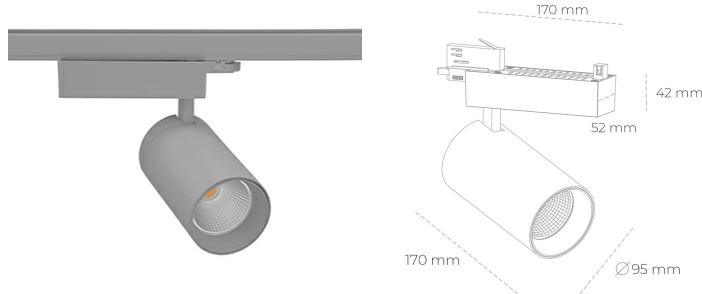

SPOTLIGHT SNIPER N 957 23W 45° GREY SPECIAL ON/OFF

Kod produktu: N015-K0001-CC957-H7-N45-ZA02_600-S4-###

LED	COB
Barwa światła	5700 [K] SPECIAL
CRI	90
Strumień led chip	3023 [lm]
Strumień światła z oprawy	2418 [lm]
Zasilanie systemu	23 [W]
Wydajność oprawy oświetleniowej	105 [lm/W]
Kąt świecenia	45°
Sterowanie	ON/OFF
MacAdam	3 SDCM

Spotlight LED

Oprawa oświetleniowa typu reflektor LED. Przeznaczona do montażu w szynoprzewodzie. Obudowa wraz z ramieniem wykonane są z aluminium. Dostępność w kolorze białym, czarnym i szarym. Na zamówienie istnieje możliwość lakierowania na dowolny kolor z palety RAL. Dostępne odbłyśniki w kątach 15, 30 i 45 stopni. Maksymalna moc oprawy to 31W.

OPRAWA

Waga	1.33 [kg]
Ochronność IP , IK , klasa	IP 20, IK 3,
Kolor oprawy	GREY
Rodzaj przesłony	Glass
Napięcie zasilania	220-240V 50-60Hz

Uwaga: Wszystkie dane są wartościami typowymi. Tolerancja pomiarów +/-10%. Funkcje systemu mogą ulec zmianie wraz z ulepszeniami produktu ze względu na postęp techniczny.