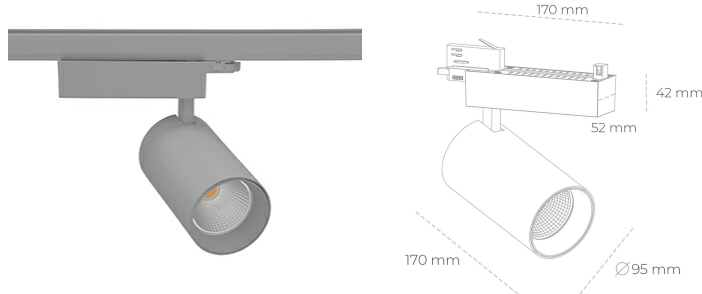

## SPOTLIGHT SNIPER N 957 21W 45° GREY SPECIAL ON/OFF

Kod produktu: N015-K0001-CC957-H7-N45-ZA02\_550-S4-###

LED	COB
Barwa światła	5700 [K] SPECIAL
CRI	90
Strumień led chip	2788 [lm]
Strumień światła z oprawy	2230 [lm]
Zasilanie systemu	21 [W]
Wydajność oprawy oświetleniowej	106 [lm/W]
Kąt świecenia	45°
Sterowanie	ON/OFF
MacAdam	3 SDCM

### Spotlight LED

Oprawa oświetleniowa typu reflektor LED. Przeznaczona do montażu w szynoprzewodzie. Obudowa wraz z ramieniem wykonane są z aluminium. Dostępność w kolorze białym, czarnym i szarym. Na zamówienie istnieje możliwość lakierowania na dowolny kolor z palety RAL. Dostępne odbłyśniki w kątach 15, 30 i 45 stopni. Maksymalna moc oprawy to 31W.

### OPRAWA

Waga	1.33 [kg]
Ochronność IP , IK , klasa	IP 20, IK 3,
Kolor oprawy	GREY
Rodzaj przesłony	Glass
Napięcie zasilania	220-240V 50-60Hz

Uwaga: Wszystkie dane są wartościami typowymi. Tolerancja pomiarów +/-10%. Funkcje systemu mogą ulec zmianie wraz z ulepszeniami produktu ze względu na postęp techniczny.