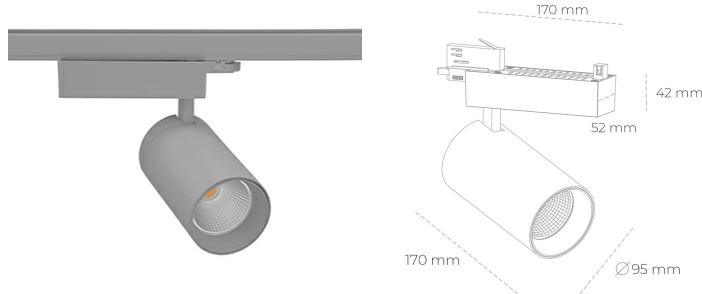

SPOTLIGHT SNIPER N 957 19W 45° GREY SPECIAL ON/OFF

Kod produktu: N015-K0001-CC957-H7-N45-ZA01_500-S4-###

LED	COB
Barwa światła	5700 [K] SPECIAL
CRI	90
Strumień led chip	2551 [lm]
Strumień światła z oprawy	2040 [lm]
Zasilanie systemu	19 [W]
Wydajność oprawy oświetleniowej	107 [lm/W]
Kąt świecenia	45°
Sterowanie	ON/OFF
MacAdam	3 SDCM

Spotlight LED

Oprawa oświetleniowa typu reflektor LED. Przeznaczona do montażu w szynoprzewodzie. Obudowa wraz z ramieniem wykonane są z aluminium. Dostępność w kolorze białym, czarnym i szarym. Na zamówienie istnieje możliwość lakierowania na dowolny kolor z palety RAL. Dostępne odbłyśniki w kątach 15, 30 i 45 stopni. Maksymalna moc oprawy to 31W.

OPRAWA

Waga	1.33 [kg]
Ochronność IP , IK , klasa	IP 20, IK 3,
Kolor oprawy	GREY
Rodzaj przesłony	Glass
Napięcie zasilania	220-240V 50-60Hz

Uwaga: Wszystkie dane są wartościami typowymi. Tolerancja pomiarów +/-10%. Funkcje systemu mogą ulec zmianie wraz z ulepszeniami produktu ze względu na postęp techniczny.