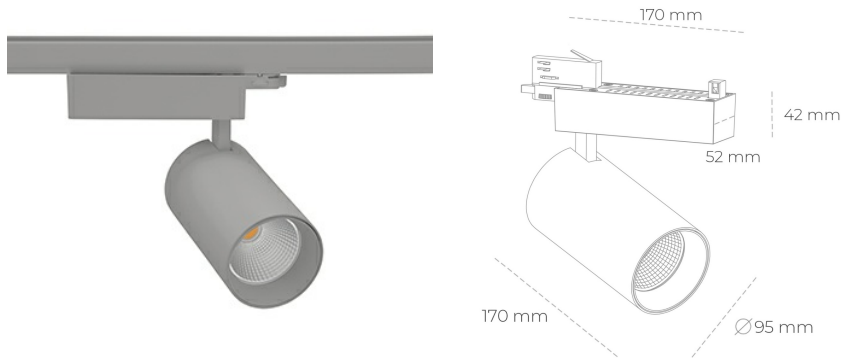

## SPOTLIGHT SNIPER N 957 10W 45° GREY SPECIAL ON/OFF

Kod produktu: N015-K0001-CC957-H7-N45-ZA01\_250-S4-###

LED	COB
Barwa światła	5700 [K] SPECIAL
CRI	90
Strumień led chip	1318 [lm]
Strumień światła z oprawy	1054 [lm]
Zasilanie systemu	10 [W]
Wydajność oprawy oświetleniowej	105 [lm/W]
Kąt świecenia	45°
Sterowanie	ON/OFF
MacAdam	3 SDCM

### Spotlight LED

Oprawa oświetleniowa typu reflektor LED. Przeznaczona do montażu w szynoprzewodzie. Obudowa wraz z ramieniem wykonane są z aluminium. Dostępność w kolorze białym, czarnym i szarym. Na zamówienie istnieje możliwość lakierowania na dowolny kolor z palety RAL. Dostępne odbłyśniki w kątach 15, 30 i 45 stopni. Maksymalna moc oprawy to 31W.

### OPRAWA

Waga	1,33 [kg]
Ochronność IP , IK , klasa	IP 20, IK 3,
Kolor oprawy	GREY
Rodzaj przesłony	Glass
Napięcie zasilania	220-240V 50-60Hz

Uwaga: Wszystkie dane są wartościami typowymi. Tolerancja pomiarów +/-10%. Funkcje systemu mogą ulec zmianie wraz z ulepszeniami produktu ze względu na postęp techniczny.

### OPCJE

kolor oprawy do wyboru z palety RAL - na zapytanie, przesłona antyodbleniowa "plaster miodu", możliwość sterowania mocą świecenia za pomocą systemu CASAMBI / DALI / PHASE CUT

Wygenerowano: 16.07.2024