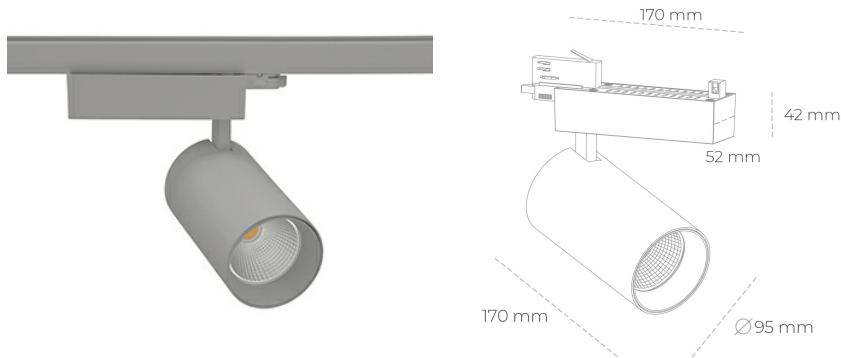

SPOTLIGHT SNIPER N 957 21W 30° GREY SPECIAL ON/OFF

LED	COB
Barwa światła	5700 [K] SPECIAL
CRI	90
Strumień led chip	2788 [lm]
Strumień światła z oprawy	2230 [lm]
Zasilanie systemu	21 [W]
Wydajność oprawy oświetleniowej	106 [lm/W]
Kąt świecenia	30°
Sterowanie	ON/OFF
MacAdam	3 SDCM

Spotlight LED

Oprawa oświetleniowa typu reflektor LED. Przeznaczona do montażu w szynoprzewodzie. Obudowa wraz z ramieniem wykonane są z aluminium. Dostępność w kolorze białym, czarnym i szarym. Na zamówienie istnieje możliwość lakierowania na dowolny kolor z palety RAL. Dostępne odbłyśniki w kątach 15, 30 i 45 stopni. Maksymalna moc oprawy to 31W.

OPRAWA

Waga	1,33 [kg]
Ochronność IP , IK , klasa	IP 20, IK 3,
Kolor oprawy	GREY
Rodzaj przesłony	Glass
Napięcie zasilania	220-240V 50-60Hz

Uwaga: Wszystkie dane są wartościami typowymi. Tolerancja pomiarów +/-10%. Funkcje systemu mogą ulec zmianie wraz z ulepszeniami produktu ze względu na postęp techniczny.

OPCJE

kolor oprawy do wyboru z palety RAL - na zapytanie, przesłona antyodbleniowa "plaster miodu", możliwość sterowania mocą świecenia za pomocą systemu CASAMBI / DALI / PHASE CUT

Wygenerowano: 14.08.2024

+48 32 388 80 00

www.cora.pl
cora@cora.pl

Ulica: Ignatza Hakuby 18
41-914 Bytom, Polska