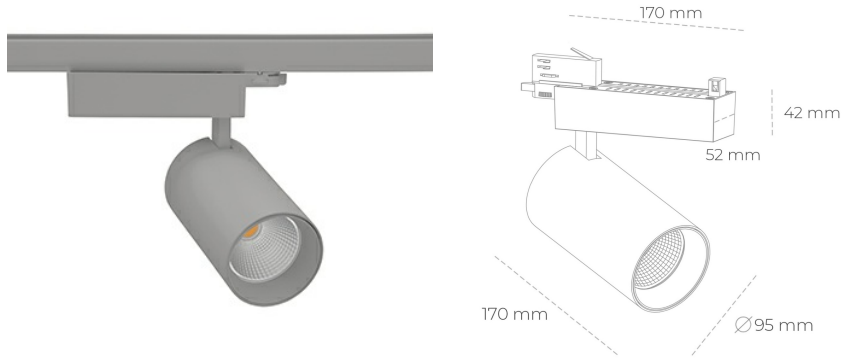

SPOTLIGHT SNIPER N 957 19W 30° GREY SPECIAL ON/OFF

LED	COB
Barwa światła	5700 [K] SPECIAL
CRI	90
Strumień led chip	2551 [lm]
Strumień światła z oprawy	2040 [lm]
Zasilanie systemu	19 [W]
Wydajność oprawy oświetleniowej	107 [lm/W]
Kąt świecenia	30°
Sterowanie	ON/OFF
MacAdam	3 SDCM

Spotlight LED

Oprawa oświetleniowa typu reflektor LED. Przeznaczona do montażu w szynoprzewodzie. Obudowa wraz z ramieniem wykonane są z aluminium. Dostępność w kolorze białym, czarnym i szarym. Na zamówienie istnieje możliwość lakierowania na dowolny kolor z palety RAL. Dostępne odbłyśniki w kątach 15, 30 i 45 stopni. Maksymalna moc oprawy to 31W.

OPRAWA

Waga	1,33 [kg]
Ochronność IP , IK , klasa	IP 20, IK 3,
Kolor oprawy	GREY
Rodzaj przesłony	Glass
Napięcie zasilania	220-240V 50-60Hz

Uwaga: Wszystkie dane są wartościami typowymi. Tolerancja pomiarów +/-10%. Funkcje systemu mogą ulec zmianie wraz z ulepszeniami produktu ze względu na postęp techniczny.

OPCJE

kolor oprawy do wyboru z palety RAL - na zapytanie, przesłona antyodbleniowa "plaster miodu", możliwość sterowania mocą świecenia za pomocą systemu CASAMBI / DALI / PHASE CUT

Wygenerowano: 21.06.2024

+48 32 388 80 00

www.cora.pl
cora@cora.pl

Ulica: Ignatza Hakuby 18
41-914 Bytom, Polska