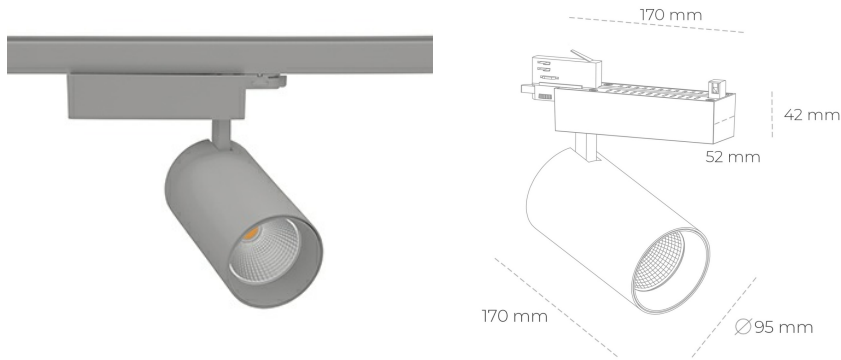

SPOTLIGHT SNIPER N 957 14W 30° GREY SPECIAL ON/OFF

LED	COB
Barwa światła	5700 [K] SPECIAL
CRI	90
Strumień led chip	1820 [lm]
Strumień światła z oprawy	1456 [lm]
Zasilanie systemu	14 [W]
Wydajność oprawy oświetleniowej	104 [lm/W]
Kąt świecenia	30°
Sterowanie	ON/OFF
MacAdam	3 SDCM

Spotlight LED

Oprawa oświetleniowa typu reflektor LED. Przeznaczona do montażu w szynoprzewodzie. Obudowa wraz z ramieniem wykonane są z aluminium. Dostępność w kolorze białym, czarnym i szarym. Na zamówienie istnieje możliwość lakierowania na dowolny kolor z palety RAL. Dostępne odbłyśniki w kątach 15, 30 i 45 stopni. Maksymalna moc oprawy to 31W.

OPRAWA

Waga	1,33 [kg]
Ochronność IP , IK , klasa	IP 20, IK 3,
Kolor oprawy	GREY
Rodzaj przesłony	Glass
Napięcie zasilania	220-240V 50-60Hz

Uwaga: Wszystkie dane są wartościami typowymi. Tolerancja pomiarów +/-10%. Funkcje systemu mogą ulec zmianie wraz z ulepszeniami produktu ze względu na postęp techniczny.

OPCJE

kolor oprawy do wyboru z palety RAL - na zapytanie, przesłona antyodbleniowa "plaster miodu", możliwość sterowania mocą świecenia za pomocą systemu CASAMBI / DALI / PHASE CUT

Wygenerowano: 21.06.2024

+48 32 388 80 00

www.cora.pl
cora@cora.pl

Ulica: Ignatza Hakuby 18
41-914 Bytom, Polska