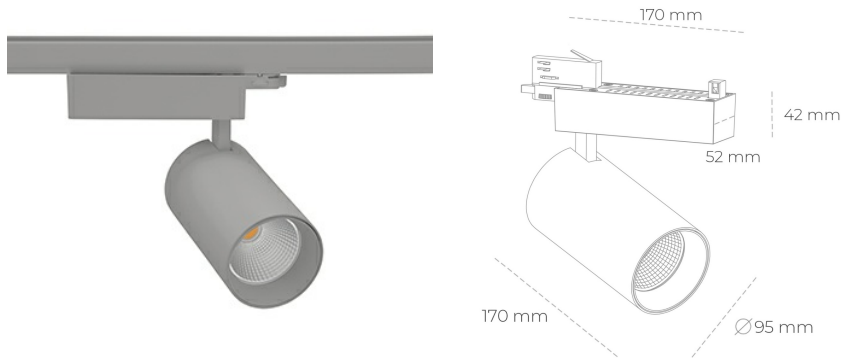

SPOTLIGHT SNIPER N 957 10W 30° GREY SPECIAL ON/OFF

LED	COB
Barwa światła	5700 [K] SPECIAL
CRI	90
Strumień led chip	1318 [lm]
Strumień światła z oprawy	1054 [lm]
Zasilanie systemu	10 [W]
Wydajność oprawy oświetleniowej	105 [lm/W]
Kąt świecenia	30°
Sterowanie	ON/OFF
MacAdam	3 SDCM

Spotlight LED

Oprawa oświetleniowa typu reflektor LED. Przeznaczona do montażu w szynoprzewodzie. Obudowa wraz z ramieniem wykonane są z aluminium. Dostępność w kolorze białym, czarnym i szarym. Na zamówienie istnieje możliwość lakierowania na dowolny kolor z palety RAL. Dostępne odbłyśniki w kątach 15, 30 i 45 stopni. Maksymalna moc oprawy to 31W.

OPRAWA

Waga	1,33 [kg]
Ochronność IP , IK , klasa	IP 20, IK 3,
Kolor oprawy	GREY
Rodzaj przesłony	Glass
Napięcie zasilania	220-240V 50-60Hz

Uwaga: Wszystkie dane są wartościami typowymi. Tolerancja pomiarów +/-10%. Funkcje systemu mogą ulec zmianie wraz z ulepszeniami produktu ze względu na postęp techniczny.

OPCJE

kolor oprawy do wyboru z palety RAL - na zapytanie, przesłona antyodbleniowa "plaster miodu", możliwość sterowania mocą świecenia za pomocą systemu CASAMBI / DALI / PHASE CUT

Wygenerowano: 21.06.2024

+48 32 388 80 00

www.cora.pl
cora@cora.pl

Ulica: Ignatza Hakuby 18
41-914 Bytom, Polska