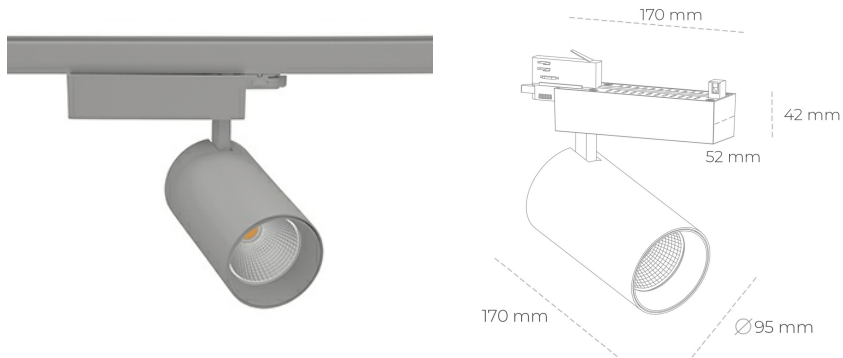

SPOTLIGHT SNIPER N 942 31W 45° GREY MEAT WHITE ON/OFF

Kod produktu: N015-K0001-CC942-H7-N45-ZA03_800-S4-###

LED	COB
Barwa światła	4200 [K] MEAT WHITE
CRI	90
Strumień led chip	3040 [lm]
Strumień światła z oprawy	2432 [lm]
Zasilanie systemu	31 [W]
Wydajność oprawy oświetleniowej	78 [lm/W]
Kąt świecenia	45°
Sterowanie	ON/OFF
MacAdam	3 SDCM

Spotlight LED

Oprawa oświetleniowa typu reflektor LED. Przeznaczona do montażu w szynoprzewodzie. Obudowa wraz z ramieniem wykonane są z aluminium. Dostępność w kolorze białym, czarnym i szarym. Na zamówienie istnieje możliwość lakierowania na dowolny kolor z palety RAL. Dostępne odbłyśniki w kątach 15, 30 i 45 stopni. Maksymalna moc oprawy to 31W.

OPRAWA

Waga	1,33 [kg]
Ochronność IP , IK , klasa	IP 20, IK 3,
Kolor oprawy	GREY
Rodzaj przesłony	Glass
Napięcie zasilania	220-240V 50-60Hz

Uwaga: Wszystkie dane są wartościami typowymi. Tolerancja pomiarów +/-10%. Funkcje systemu mogą ulec zmianie wraz z ulepszeniami produktu ze względu na postęp techniczny.

OPCJE

kolor oprawy do wyboru z palety RAL - na zapytanie, przesłona antyodblśniowa "plaster miodu", możliwość sterowania mocą świecenia za pomocą systemu CASAMBI / DALI / PHASE CUT

Wygenerowano: 23.06.2024