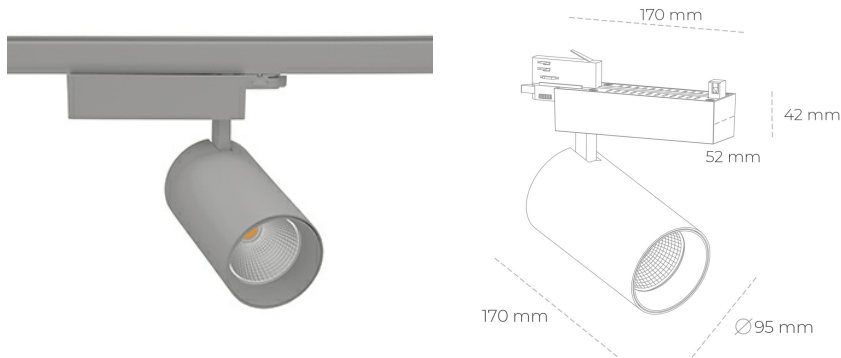

SPOTLIGHT SNIPER N 942 27W 45° GREY MEAT WHITE ON/OFF

LED	COB
Barwa światła	4200 [K] MEAT WHITE
CRI	90
Strumień led chip	2695 [lm]
Strumień światła z oprawy	2156 [lm]
Zasilanie systemu	27 [W]
Wydajność oprawy oświetleniowej	80 [lm/W]
Kąt świecenia	45°
Sterowanie	ON/OFF
MacAdam	3 SDCM

Spotlight LED

Oprawa oświetleniowa typu reflektor LED. Przeznaczona do montażu w szynoprzewodzie. Obudowa wraz z ramieniem wykonane są z aluminium. Dostępność w kolorze białym, czarnym i szarym. Na zamówienie istnieje możliwość lakierowania na dowolny kolor z palety RAL. Dostępne odbłyśniki w kątach 15, 30 i 45 stopni. Maksymalna moc oprawy to 31W.

OPRAWA

Waga	1,33 [kg]
Ochronność IP , IK , klasa	IP 20, IK 3,
Kolor oprawy	GREY
Rodzaj przesłony	Glass
Napięcie zasilania	220-240V 50-60Hz

Uwaga: Wszystkie dane są wartościami typowymi. Tolerancja pomiarów +/-10%. Funkcje systemu mogą ulec zmianie wraz z ulepszeniami produktu ze względu na postęp techniczny.

OPCJE

kolor oprawy do wyboru z palety RAL - na zapytanie, przesłona antyodblśniowa "plaster miodu", możliwość sterowania mocą świecenia za pomocą systemu CASAMBI / DALI / PHASE CUT

Wygenerowano: 22.06.2024

+48 32 388 80 00

www.cora.pl
cora@cora.pl

Ulica: Ignatza Hakuby 18
41-914 Bytom, Polska