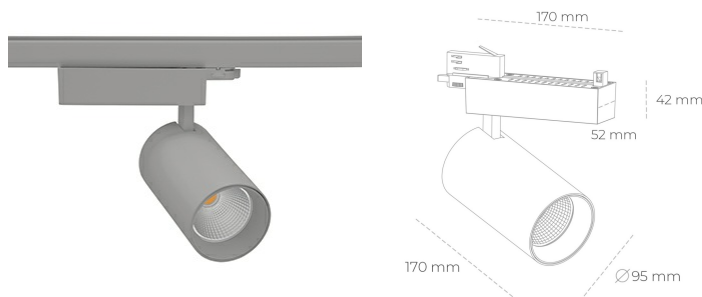

SPOTLIGHT SNIPER N 942 14W 45° GREY MEAT WHITE ON/OFF

Kod produktu: N015-K0001-CC942-H7-N45-ZA01_350-S4-###

LED	COB
Barwa światła	4200 [K] MEAT WHITE
CRI	90
Strumień led chip	1412 [lm]
Strumień światła z oprawy	1129 [lm]
Zasilanie systemu	14 [W]
Wydajność oprawy oświetleniowej	81 [lm/W]
Kąt świecenia	45°
Sterowanie	ON/OFF
MacAdam	3 SDCM

Spotlight LED

Oprawa oświetleniowa typu reflektor LED. Przeznaczona do montażu w szynoprzewodzie. Obudowa wraz z ramieniem wykonane są z aluminium. Dostępność w kolorze białym, czarnym i szarym. Na zamówienie istnieje możliwość lakierowania na dowolny kolor z palety RAL. Dostępne odbłyśniki w kątach 15, 30 i 45 stopni. Maksymalna moc oprawy to 31W.

OPRAWA

Waga	1.33 [kg]
Ochronność IP , IK , klasa	IP 20, IK 3,
Kolor oprawy	GREY
Rodzaj przesłony	Glass
Napięcie zasilania	220-240V 50-60Hz

Uwaga: Wszystkie dane są wartościami typowymi. Tolerancja pomiarów +/-10%. Funkcje systemu mogą ulec zmianie wraz z ulepszeniami produktu ze względu na postęp techniczny.