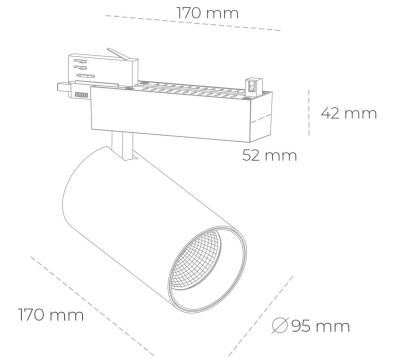

SPOTLIGHT SNIPER N 942 31W 30° GREY MEAT WHITE ON/OFF

LED	COB
Barwa światła	3000 [K] CRI97
CRI	90
Strumień led chip	3040 [lm]
Strumień światła z oprawy	2432 [lm]
Zasilanie systemu	31 [W]
Wydajność oprawy oświetleniowej	[lm/W]
Kąt świecenia	30°
Sterowanie	ON/OFF
MacAdam	3 SDCM

Spotlight LED

Oprawa oświetleniowa typu reflektor LED. Przeznaczona do montażu w szynoprzewodzie. Obudowa wraz z ramieniem wykonane są z aluminium. Dostępność w kolorze białym, czarnym i szarym. Na zamówienie istnieje możliwość lakierowania na dowolny kolor z palety RAL. Dostępne odbłyśniki w kątach 15, 30 i 45 stopni. Maksymalna moc oprawy to 31W.

OPRAWA

Waga	1,33 [kg]
Ochronność IP , IK , klasa	IP 20, IK 3,
Kolor oprawy	BLACK
Rodzaj przesłony	Glass
Napięcie zasilania	220-240V 50-60Hz

Uwaga: Wszystkie dane są wartościami typowymi. Tolerancja pomiarów +/-10%. Funkcje systemu mogą ulec zmianie wraz z ulepszeniami produktu ze względu na postęp techniczny.

OPCJE

kolor oprawy do wyboru z palety RAL - na zapytanie, przesłona antyodbleniowa "plaster miodu", możliwość sterowania mocą świecenia za pomocą systemu CASAMBI / DALI / PHASE CUT

Wygenerowano: 17.09.2024