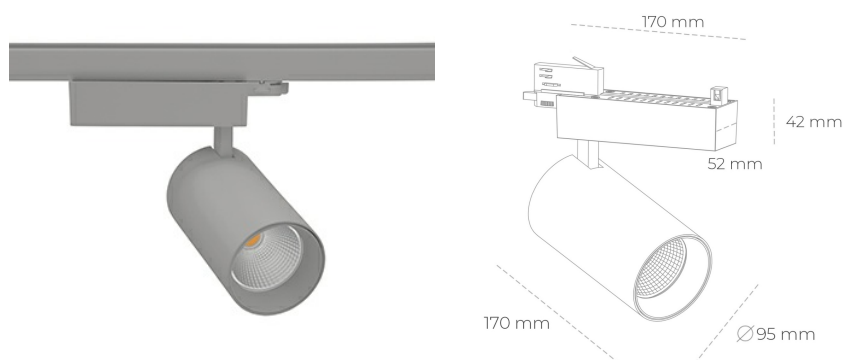

SPOTLIGHT SNIPER N 942 27W 30° GREY MEAT WHITE ON/OFF

LED	COB
Barwa światła	4200 [K] MEAT WHITE
CRI	90
Strumień led chip	2695 [lm]
Strumień światła z oprawy	2156 [lm]
Zasilanie systemu	27 [W]
Wydajność oprawy oświetleniowej	80 [lm/W]
Kąt świecenia	30°
Sterowanie	ON/OFF
MacAdam	3 SDCM

Spotlight LED

Oprawa oświetleniowa typu reflektor LED. Przeznaczona do montażu w szynoprzewodzie. Obudowa wraz z ramieniem wykonane są z aluminium. Dostępność w kolorze białym, czarnym i szarym. Na zamówienie istnieje możliwość lakierowania na dowolny kolor z palety RAL. Dostępne odbłyśniki w kątach 15, 30 i 45 stopni. Maksymalna moc oprawy to 31W.

OPRAWA

Waga	1,33 [kg]
Ochronność IP , IK , klasa	IP 20, IK 3,
Kolor oprawy	GREY
Rodzaj przesłony	Glass
Napięcie zasilania	220-240V 50-60Hz

Uwaga: Wszystkie dane są wartościami typowymi. Tolerancja pomiarów +/-10%. Funkcje systemu mogą ulec zmianie wraz z ulepszeniami produktu ze względu na postęp techniczny.

OPCJE

kolor oprawy do wyboru z palety RAL - na zapytanie, przesłona antyodblśniowa "plaster miodu", możliwość sterowania mocą świecenia za pomocą systemu CASAMBI / DALI / PHASE CUT

Wygenerowano: 21.06.2024

+48 32 388 80 00

www.cora.pl
cora@cora.pl

Ulica: Ignatza Hakuby 18
41-914 Bytom, Polska