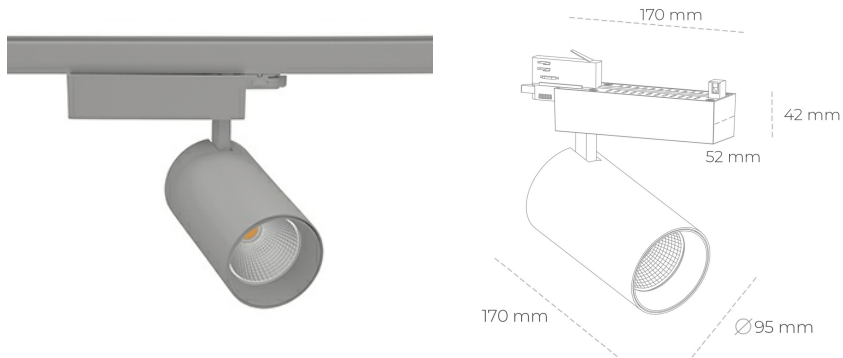

SPOTLIGHT SNIPER N 942 21W 30° GREY MEAT WHITE ON/OFF

Kod produktu: N015-K0001-CC942-H7-N30-ZA02_550-S4-###

LED	COB
Barwa światła	4200 [K] MEAT WHITE
CRI	90
Strumień led chip	2159 [lm]
Strumień światła z oprawy	1727 [lm]
Zasilanie systemu	21 [W]
Wydajność oprawy oświetleniowej	82 [lm/W]
Kąt świecenia	30°
Sterowanie	ON/OFF
MacAdam	3 SDCM

Spotlight LED

Oprawa oświetleniowa typu reflektor LED. Przeznaczona do montażu w szynoprzewodzie. Obudowa wraz z ramieniem wykonane są z aluminium. Dostępność w kolorze białym, czarnym i szarym. Na zamówienie istnieje możliwość lakierowania na dowolny kolor z palety RAL. Dostępne odbłyśniki w kątach 15, 30 i 45 stopni. Maksymalna moc oprawy to 31W.

OPRAWA

Waga	1,33 [kg]
Ochronność IP , IK , klasa	IP 20, IK 3,
Kolor oprawy	GREY
Rodzaj przesłony	Glass
Napięcie zasilania	220-240V 50-60Hz

Uwaga: Wszystkie dane są wartościami typowymi. Tolerancja pomiarów +/-10%. Funkcje systemu mogą ulec zmianie wraz z ulepszeniami produktu ze względu na postęp techniczny.

OPCJE

kolor oprawy do wyboru z palety RAL - na zapytanie, przesłona antyodblśniowa "plaster miodu", możliwość sterowania mocą świecenia za pomocą systemu CASAMBI / DALI / PHASE CUT

Wygenerowano: 23.06.2024