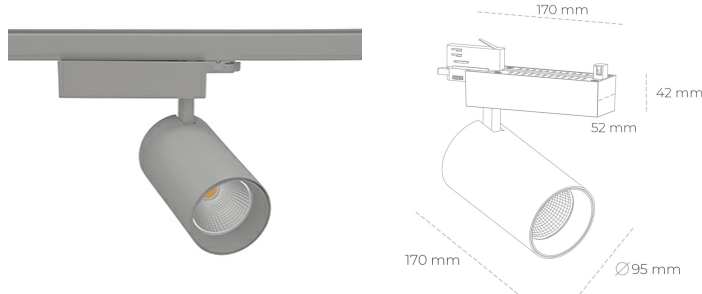

SPOTLIGHT SNIPER N 942 10W 30° GREY MEAT WHITE ON/OFF

Kod produktu: N015-K0001-CC942-H7-N30-ZA01_250-S4-###

LED	COB
Barwa światła	4200 [K] MEAT WHITE
CRI	90
Strumień led chip	1023 [lm]
Strumień światła z oprawy	818 [lm]
Zasilanie systemu	10 [W]
Wydajność oprawy oświetleniowej	82 [lm/W]
Kąt świecenia	30°
Sterowanie	ON/OFF
MacAdam	3 SDCM

Spotlight LED

Oprawa oświetleniowa typu reflektor LED. Przeznaczona do montażu w szynoprzewodzie. Obudowa wraz z ramieniem wykonane są z aluminium. Dostępność w kolorze białym, czarnym i szarym. Na zamówienie istnieje możliwość lakierowania na dowolny kolor z palety RAL. Dostępne odbłyśniki w kątach 15, 30 i 45 stopni. Maksymalna moc oprawy to 31W.

OPRAWA

Waga	1.33 [kg]
Ochronność IP , IK , klasa	IP 20, IK 3,
Kolor oprawy	GREY
Rodzaj przesłony	Glass
Napięcie zasilania	220-240V 50-60Hz

Uwaga: Wszystkie dane są wartościami typowymi. Tolerancja pomiarów +/-10%. Funkcje systemu mogą ulec zmianie wraz z ulepszeniami produktu ze względu na postęp techniczny.