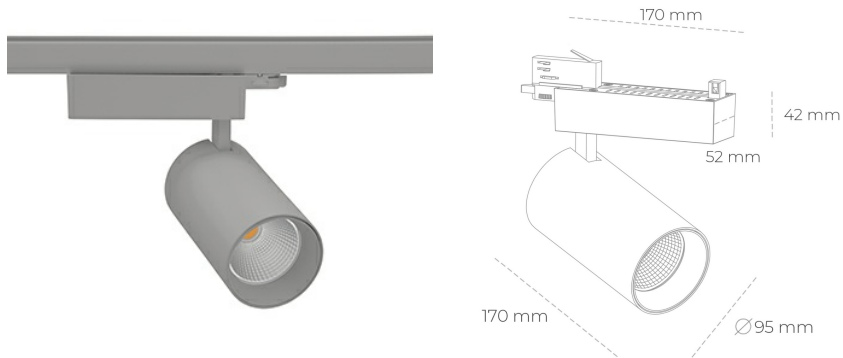

SPOTLIGHT SNIPER N 942 31W 15° GREY MEAT WHITE ON/OFF

Kod produktu: N015-K0001-CC942-H7-N15-ZA03_800-S4-###

LED	COB
Barwa światła	4200 [K] MEAT WHITE
CRI	90
Strumień led chip	3040 [lm]
Strumień światła z oprawy	2432 [lm]
Zasilanie systemu	31 [W]
Wydajność oprawy oświetleniowej	78 [lm/W]
Kąt świecenia	15°
Sterowanie	ON/OFF
MacAdam	3 SDCM

Spotlight LED

Oprawa oświetleniowa typu reflektor LED. Przeznaczona do montażu w szynoprzewodzie. Obudowa wraz z ramieniem wykonane są z aluminium. Dostępność w kolorze białym, czarnym i szarym. Na zamówienie istnieje możliwość lakierowania na dowolny kolor z palety RAL. Dostępne odbłyśniki w kątach 15, 30 i 45 stopni. Maksymalna moc oprawy to 31W.

OPRAWA

Waga	1,33 [kg]
Ochronność IP , IK , klasa	IP 20, IK 3,
Kolor oprawy	GREY
Rodzaj przesłony	Glass
Napięcie zasilania	220-240V 50-60Hz

Uwaga: Wszystkie dane są wartościami typowymi. Tolerancja pomiarów +/-10%. Funkcje systemu mogą ulec zmianie wraz z ulepszeniami produktu ze względu na postęp techniczny.

OPCJE

kolor oprawy do wyboru z palety RAL - na zapytanie, przesłona antyodblśniowa "plaster miodu", możliwość sterowania mocą świecenia za pomocą systemu CASAMBI / DALI / PHASE CUT

Wygenerowano: 23.06.2024