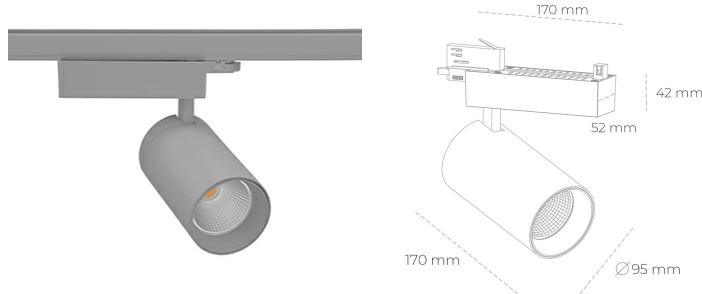

# SPOTLIGHT SNIPER N 942 14W 15° GREY MEAT WHITE ON/OFF

Kod produktu: N015-K0001-CC942-H7-N15-ZA01\_350-S4-###

LED	COB
Barwa światła	4200 [K] MEAT WHITE
CRI	90
Strumień led chip	1412 [lm]
Strumień światła z oprawy	1129 [lm]
Zasilanie systemu	14 [W]
Wydajność oprawy oświetleniowej	81 [lm/W]
Kąt świecenia	15°
Sterowanie	ON/OFF
MacAdam	3 SDCM

## Spotlight LED

Oprawa oświetleniowa typu reflektor LED. Przeznaczona do montażu w szynoprzewodzie. Obudowa wraz z ramieniem wykonane są z aluminium. Dostępność w kolorze białym, czarnym i szarym. Na zamówienie istnieje możliwość lakierowania na dowolny kolor z palety RAL. Dostępne odbłyśniki w kątach 15, 30 i 45 stopni. Maksymalna moc oprawy to 31W.

## OPRAWA

Waga	1.33 [kg]
Ochronność IP , IK , klasa	IP 20, IK 3,
Kolor oprawy	GREY
Rodzaj przesłony	Glass
Napięcie zasilania	220-240V 50-60Hz

Uwaga: Wszystkie dane są wartościami typowymi. Tolerancja pomiarów +/-10%. Funkcje systemu mogą ulec zmianie wraz z ulepszeniami produktu ze względu na postęp techniczny.