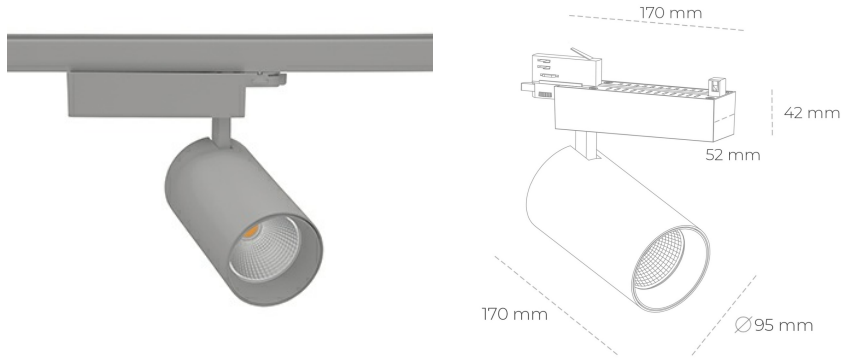

SPOTLIGHT SNIPER N 940 27W 45° GREY HI EFFICIENT ON/OFF

LED	COB
Barwa światła	4000 [K] HI EFFICIENT
CRI	90
Strumień led chip	4385 [lm]
Strumień światła z oprawy	3508 [lm]
Zasilanie systemu	27 [W]
Wydajność oprawy oświetleniowej	130 [lm/W]
Kąt świecenia	45°
Sterowanie	ON/OFF
MacAdam	3 SDCM

Spotlight LED

Oprawa oświetleniowa typu reflektor LED. Przeznaczona do montażu w szynoprzewodzie. Obudowa wraz z ramieniem wykonane są z aluminium. Dostępność w kolorze białym, czarnym i szarym. Na zamówienie istnieje możliwość lakierowania na dowolny kolor z palety RAL. Dostępne odbłyśniki w kątach 15, 30 i 45 stopni. Maksymalna moc oprawy to 31W.

OPRAWA

Waga	1,33 [kg]
Ochronność IP , IK , klasa	IP 20, IK 3,
Kolor oprawy	GREY
Rodzaj przesłony	Glass
Napięcie zasilania	220-240V 50-60Hz

Uwaga: Wszystkie dane są wartościami typowymi. Tolerancja pomiarów +/-10%. Funkcje systemu mogą ulec zmianie wraz z ulepszeniami produktu ze względu na postęp techniczny.

OPCJE

kolor oprawy do wyboru z palety RAL - na zapytanie, przesłona antyodblśniowa "plaster miodu", możliwość sterowania mocą świecenia za pomocą systemu CASAMBI / DALI / PHASE CUT

Wygenerowano: 16.07.2024

+48 32 388 80 00

www.cora.pl
cora@cora.pl

Ulica: Ignatza Hakuby 18
41-914 Bytom, Polska