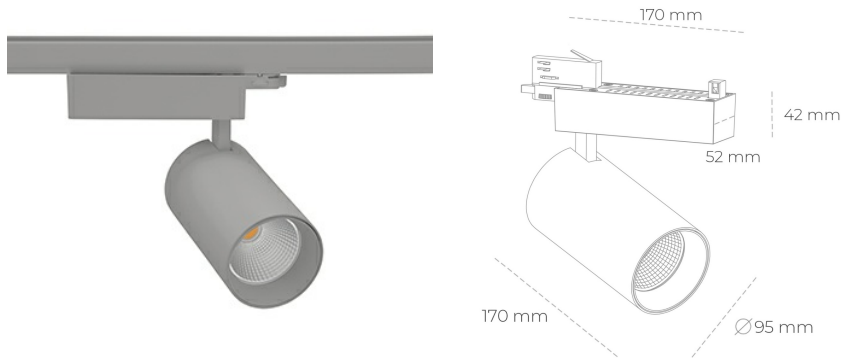

SPOTLIGHT SNIPER N 940 19W 45° GREY HI EFFICIENT ON/OFF

LED	COB
Barwa światła	4000 [K] HI EFFICIENT
CRI	90
Strumień led chip	3189 [lm]
Strumień światła z oprawy	2551 [lm]
Zasilanie systemu	19 [W]
Wydajność oprawy oświetleniowej	134 [lm/W]
Kąt świecenia	45°
Sterowanie	ON/OFF
MacAdam	3 SDCM

Spotlight LED

Oprawa oświetleniowa typu reflektor LED. Przeznaczona do montażu w szynoprzewodzie. Obudowa wraz z ramieniem wykonane są z aluminium. Dostępność w kolorze białym, czarnym i szarym. Na zamówienie istnieje możliwość lakierowania na dowolny kolor z palety RAL. Dostępne odbłyśniki w kątach 15, 30 i 45 stopni. Maksymalna moc oprawy to 31W.

OPRAWA

Waga	1,33 [kg]
Ochronność IP , IK , klasa	IP 20, IK 3,
Kolor oprawy	GREY
Rodzaj przesłony	Glass
Napięcie zasilania	220-240V 50-60Hz

Uwaga: Wszystkie dane są wartościami typowymi. Tolerancja pomiarów +/-10%. Funkcje systemu mogą ulec zmianie wraz z ulepszeniami produktu ze względu na postęp techniczny.

OPCJE

kolor oprawy do wyboru z palety RAL - na zapytanie, przesłona antyodblśniowa "plaster miodu", możliwość sterowania mocą świecenia za pomocą systemu CASAMBI / DALI / PHASE CUT

Wygenerowano: 23.06.2024

+48 32 388 80 00

www.cora.pl
cora@cora.pl

Ulica: Ignatza Hakuby 18
41-914 Bytom, Polska