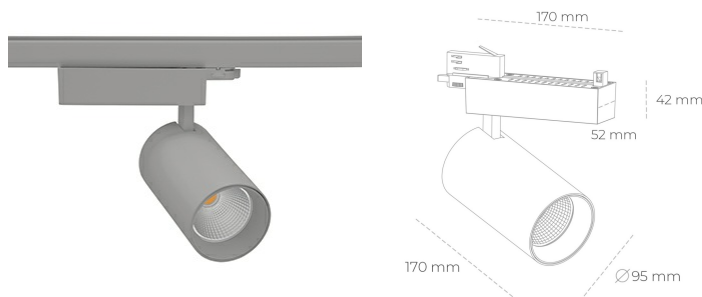

SPOTLIGHT SNIPER N 940 10W 45° GREY HI EFFICIENT ON/OFF

Kod produktu: N015-K0001-BB940-H7-N45-ZA01_250-S4-###

LED	COB
Barwa światła	4000 [K] HI EFFICIENT
CRI	90
Strumień led chip	1625 [lm]
Strumień światła z oprawy	1300 [lm]
Zasilanie systemu	10 [W]
Wydajność oprawy oświetleniowej	130 [lm/W]
Kąt świecenia	45°
Sterowanie	ON/OFF
MacAdam	3 SDCM

Spotlight LED

Oprawa oświetleniowa typu reflektor LED. Przeznaczona do montażu w szynoprzewodzie. Obudowa wraz z ramieniem wykonane są z aluminium. Dostępność w kolorze białym, czarnym i szarym. Na zamówienie istnieje możliwość lakierowania na dowolny kolor z palety RAL. Dostępne odbłyśniki w kątach 15, 30 i 45 stopni. Maksymalna moc oprawy to 31W.

OPRAWA

Waga	1.33 [kg]
Ochronność IP , IK , klasa	IP 20, IK 3,
Kolor oprawy	GREY
Rodzaj przesłony	Glass
Napięcie zasilania	220-240V 50-60Hz

Uwaga: Wszystkie dane są wartościami typowymi. Tolerancja pomiarów +/-10%. Funkcje systemu mogą ulec zmianie wraz z ulepszeniami produktu ze względu na postęp techniczny.