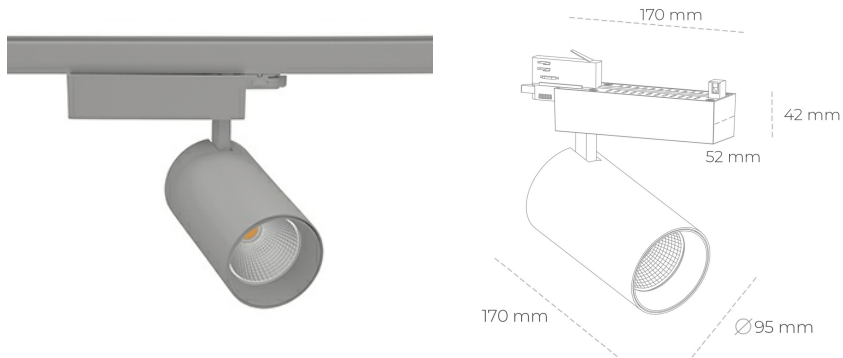

## SPOTLIGHT SNIPER N 940 25W 30° GREY HI EFFICIENT ON/OFF

Kod produktu: N015-K0001-BB940-H7-N30-ZA02\_650-S4-###

LED	COB
Barwa światła	4000 [K] HI EFFICIENT
CRI	90
Strumień led chip	4090 [lm]
Strumień światła z oprawy	3272 [lm]
Zasilanie systemu	25 [W]
Wydajność oprawy oświetleniowej	131 [lm/W]
Kąt świecenia	30°
Sterowanie	ON/OFF
MacAdam	3 SDCM

### Spotlight LED

Oprawa oświetleniowa typu reflektor LED. Przeznaczona do montażu w szynoprzewodzie. Obudowa wraz z ramieniem wykonane są z aluminium. Dostępność w kolorze białym, czarnym i szarym. Na zamówienie istnieje możliwość lakierowania na dowolny kolor z palety RAL. Dostępne odbłyśniki w kątach 15, 30 i 45 stopni. Maksymalna moc oprawy to 31W.

### OPRAWA

Waga	1,33 [kg]
Ochronność IP , IK , klasa	IP 20, IK 3,
Kolor oprawy	GREY
Rodzaj przesłony	Glass
Napięcie zasilania	220-240V 50-60Hz

Uwaga: Wszystkie dane są wartościami typowymi. Tolerancja pomiarów +/-10%. Funkcje systemu mogą ulec zmianie wraz z ulepszeniami produktu ze względu na postęp techniczny.

### OPCJE

kolor oprawy do wyboru z palety RAL - na zapytanie, przesłona antyodbleniowa "plaster miodu", możliwość sterowania mocą świecenia za pomocą systemu CASAMBI / DALI / PHASE CUT

Wygenerowano: 21.06.2024