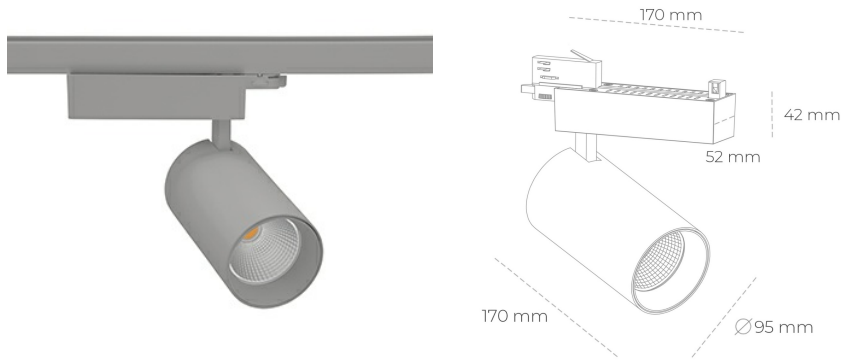

SPOTLIGHT SNIPER N 940 23W 30° GREY HI EFFICIENT ON/OFF

Kod produktu: N015-K0001-BB940-H7-N30-ZA02_600-S4-###

LED	COB
Barwa światła	4000 [K] HI EFFICIENT
CRI	90
Strumień led chip	3793 [lm]
Strumień światła z oprawy	3034 [lm]
Zasilanie systemu	23 [W]
Wydajność oprawy oświetleniowej	132 [lm/W]
Kąt świecenia	30°
Sterowanie	ON/OFF
MacAdam	3 SDCM

Spotlight LED

Oprawa oświetleniowa typu reflektor LED. Przeznaczona do montażu w szynoprzewodzie. Obudowa wraz z ramieniem wykonane są z aluminium. Dostępność w kolorze białym, czarnym i szarym. Na zamówienie istnieje możliwość lakierowania na dowolny kolor z palety RAL. Dostępne odbłyśniki w kątach 15, 30 i 45 stopni. Maksymalna moc oprawy to 31W.

OPRAWA

Waga	1,33 [kg]
Ochronność IP , IK , klasa	IP 20, IK 3,
Kolor oprawy	GREY
Rodzaj przesłony	Glass
Napięcie zasilania	220-240V 50-60Hz

Uwaga: Wszystkie dane są wartościami typowymi. Tolerancja pomiarów +/-10%. Funkcje systemu mogą ulec zmianie wraz z ulepszeniami produktu ze względu na postęp techniczny.

OPCJE

kolor oprawy do wyboru z palety RAL - na zapytanie, przesłona antyodblśniowa "plaster miodu", możliwość sterowania mocą świecenia za pomocą systemu CASAMBI / DALI / PHASE CUT

Wygenerowano: 21.06.2024