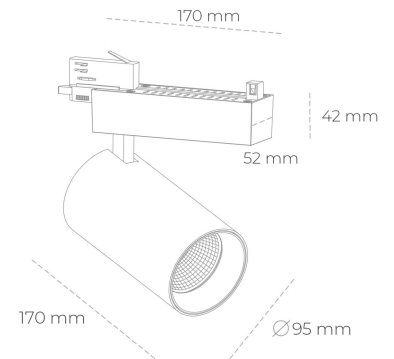

SPOTLIGHT SNIPER N 940 25W 15° GREY HI EFFICIENT ON/OFF

LED	COB
Barwa światła	4000 [K] HI EFFICIENT
CRI	90
Strumień led chip	4090 [lm]
Strumień światła z oprawy	3272 [lm]
Zasilanie systemu	25 [W]
Wydajność oprawy oświetleniowej	[lm/W]
Kąt świecenia	15°
Sterowanie	ON/OFF
MacAdam	3 SDCM

Spotlight LED

Oprawa oświetleniowa typu reflektor LED. Przeznaczona do montażu w szynoprzewodzie. Obudowa wraz z ramieniem wykonane są z aluminium. Dostępność w kolorze białym, czarnym i szarym. Na zamówienie istnieje możliwość lakierowania na dowolny kolor z palety RAL. Dostępne odbłyśniki w kątach 15, 30 i 45 stopni. Maksymalna moc oprawy to 31W.

OPRAWA

Waga	1,33 [kg]
Ochronność IP , IK , klasa	IP 20, IK 3,
Kolor oprawy	BLACK
Rodzaj przesłony	Glass
Napięcie zasilania	220-240V 50-60Hz

Uwaga: Wszystkie dane są wartościami typowymi. Tolerancja pomiarów +/-10%. Funkcje systemu mogą ulec zmianie wraz z ulepszeniami produktu ze względu na postęp techniczny.

OPCJE

kolor oprawy do wyboru z palety RAL - na zapytanie, przesłona antyodbleniowa "plaster miodu", możliwość sterowania mocą świecenia za pomocą systemu CASAMBI / DALI / PHASE CUT

Wygenerowano: 17.09.2024