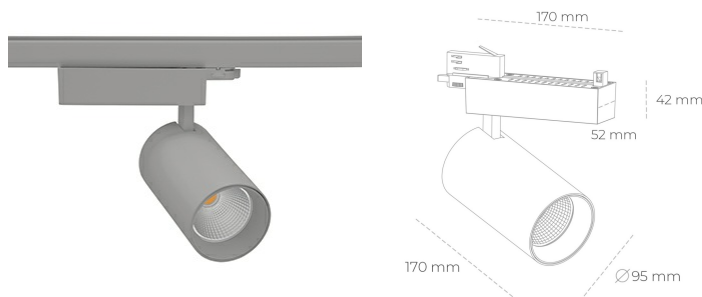

## SPOTLIGHT SNIPER N 940 21W 15° GREY HI EFFICIENT ON/OFF

Kod produktu: N015-K0001-BB940-H7-N15-ZA02\_550-S4-###

LED	COB
Barwa światła	4000 [K] HI EFFICIENT
CRI	90
Strumień led chip	3492 [lm]
Strumień światła z oprawy	2793 [lm]
Zasilanie systemu	21 [W]
Wydajność oprawy oświetleniowej	133 [lm/W]
Kąt świecenia	15°
Sterowanie	ON/OFF
MacAdam	3 SDCM

### Spotlight LED

Oprawa oświetleniowa typu reflektor LED. Przeznaczona do montażu w szynoprzewodzie. Obudowa wraz z ramieniem wykonane są z aluminium. Dostępność w kolorze białym, czarnym i szarym. Na zamówienie istnieje możliwość lakierowania na dowolny kolor z palety RAL. Dostępne odbłyśniki w kątach 15, 30 i 45 stopni. Maksymalna moc oprawy to 31W.

### OPRAWA

Waga	1.33 [kg]
Ochronność IP , IK , klasa	IP 20, IK 3,
Kolor oprawy	GREY
Rodzaj przesłony	Glass
Napięcie zasilania	220-240V 50-60Hz

Uwaga: Wszystkie dane są wartościami typowymi. Tolerancja pomiarów +/-10%. Funkcje systemu mogą ulec zmianie wraz z ulepszeniami produktu ze względu na postęp techniczny.