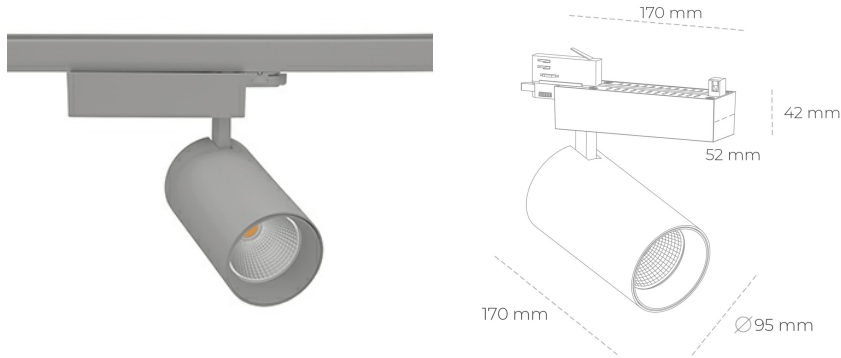

SPOTLIGHT SNIPER N 940 19W 15° GREY HI EFFICIENT ON/OFF

LED	COB
Barwa światła	4000 [K] HI EFFICIENT
CRI	90
Strumień led chip	3189 [lm]
Strumień światła z oprawy	2551 [lm]
Zasilanie systemu	19 [W]
Wydajność oprawy oświetleniowej	134 [lm/W]
Kąt świecenia	15°
Sterowanie	ON/OFF
MacAdam	3 SDCM

Spotlight LED

Oprawa oświetleniowa typu reflektor LED. Przeznaczona do montażu w szynoprzewodzie. Obudowa wraz z ramieniem wykonane są z aluminium. Dostępność w kolorze białym, czarnym i szarym. Na zamówienie istnieje możliwość lakierowania na dowolny kolor z palety RAL. Dostępne odbłyśniki w kątach 15, 30 i 45 stopni. Maksymalna moc oprawy to 31W.

OPRAWA

Waga	1,33 [kg]
Ochronność IP , IK , klasa	IP 20, IK 3,
Kolor oprawy	GREY
Rodzaj przesłony	Glass
Napięcie zasilania	220-240V 50-60Hz

Uwaga: Wszystkie dane są wartościami typowymi. Tolerancja pomiarów +/-10%. Funkcje systemu mogą ulec zmianie wraz z ulepszeniami produktu ze względu na postęp techniczny.

OPCJE

kolor oprawy do wyboru z palety RAL - na zapytanie, przesłona antyodblśniowa "plaster miodu", możliwość sterowania mocą świecenia za pomocą systemu CASAMBI / DALI / PHASE CUT

Wygenerowano: 16.07.2024

+48 32 388 80 00

www.cora.pl
cora@cora.pl

Ulica: Ignatza Hakuby 18
41-914 Bytom, Polska