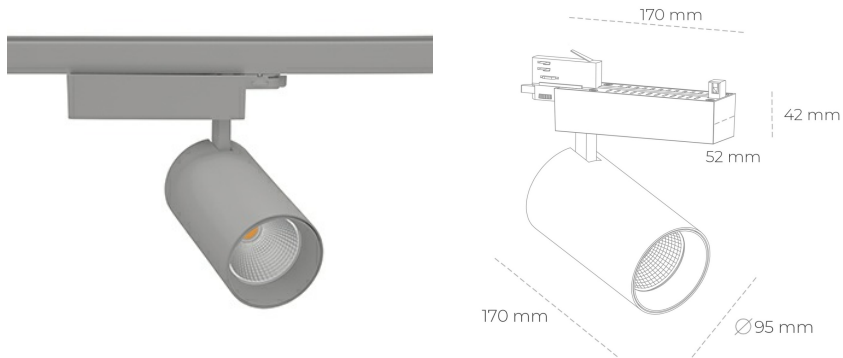

SPOTLIGHT SNIPER N 940 19W 15° GREY HI EFFICIENT ON/OFF

Kod produktu: N015-K0001-BB940-H7-N15-ZA01_500-S4-###

LED	COB
Barwa światła	4000 [K] HI EFFICIENT
CRI	90
Strumień led chip	3189 [lm]
Strumień światła z oprawy	2551 [lm]
Zasilanie systemu	19 [W]
Wydajność oprawy oświetleniowej	134 [lm/W]
Kąt świecenia	15°
Sterowanie	ON/OFF
MacAdam	3 SDCM

Spotlight LED

Oprawa oświetleniowa typu reflektor LED. Przeznaczona do montażu w szynoprzewodzie. Obudowa wraz z ramieniem wykonane są z aluminium. Dostępność w kolorze białym, czarnym i szarym. Na zamówienie istnieje możliwość lakierowania na dowolny kolor z palety RAL. Dostępne odbłyśniki w kątach 15, 30 i 45 stopni. Maksymalna moc oprawy to 31W.

OPRAWA

Waga	1,33 [kg]
Ochronność IP , IK , klasa	IP 20, IK 3,
Kolor oprawy	GREY
Rodzaj przesłony	Glass
Napięcie zasilania	220-240V 50-60Hz

Uwaga: Wszystkie dane są wartościami typowymi. Tolerancja pomiarów +/-10%. Funkcje systemu mogą ulec zmianie wraz z ulepszeniami produktu ze względu na postęp techniczny.

OPCJE

kolor oprawy do wyboru z palety RAL - na zapytanie, przesłona antyodblśniowa "plaster miodu", możliwość sterowania mocą świecenia za pomocą systemu CASAMBI / DALI / PHASE CUT

Wygenerowano: 23.06.2024